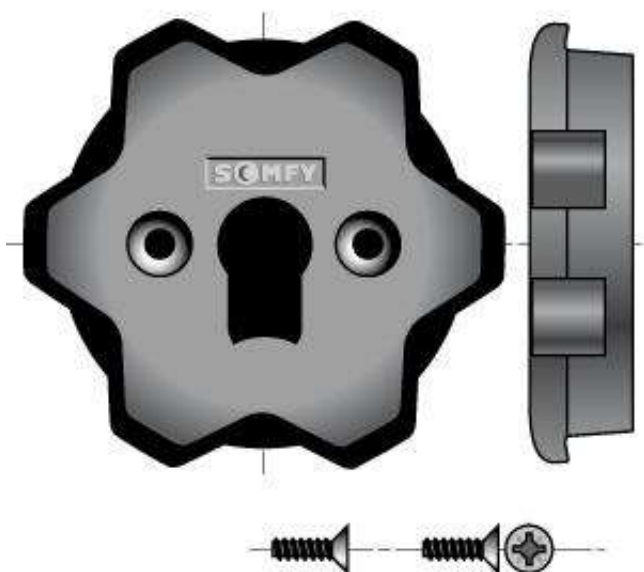

Link do produktu: <https://silnikidorolet.eu/adaptacja-glowki-ls-40-do-uchwyty-lt-50-hi-pro-p-609.html>

## Adaptacja główki LS 40 do uchwytu LT 50 Hi Pro

Cena brutto	<b>36,00 zł</b>
Cena netto	<b>29,27 zł</b>
Dostępność	<b>Dostępny</b>
Czas wysyłki	<b>60 dni</b>
Numer katalogowy	<b>9500659</b>
Kod producenta	<b>9500659</b>