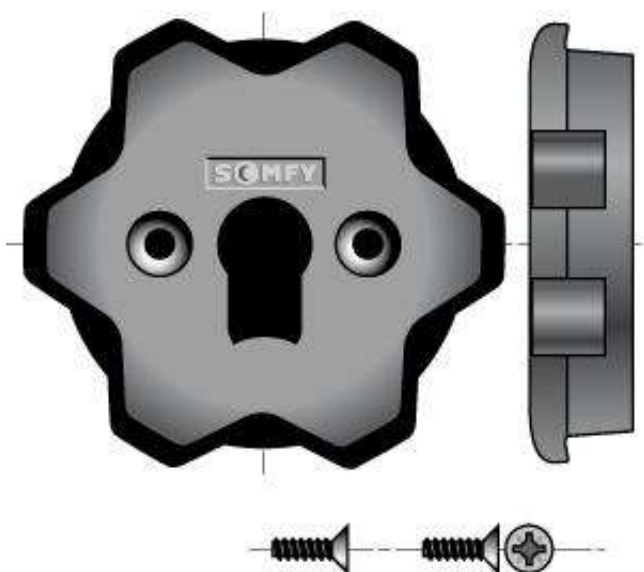

Link do produktu: <https://silnikidorolet.eu/adaptacja-glowki-ls-40-do-uchwyty-lt-50-hi-pro-p-609.html>

Adaptacja główki LS 40 do uchwytu LT 50 Hi Pro

Cena brutto	36,00 zł
Cena netto	29,27 zł
Dostępność	Dostępny
Czas wysyłki	24 godziny
Numer katalogowy	9500659
Kod producenta	9500659

Opis produktu