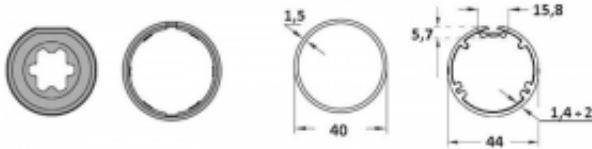

Link do produktu: <https://silnikidorolet.eu/adaptor-i-zabierak-okragly-do-neo-sera-s-40-x-1-5-p-278.html>

Adaptor i zabierak okrągły do NEO S/ERA S 40 x 1,5

Cena brutto	59,00 zł
Cena netto	47,97 zł
Dostępność	Niedostępny
Numer katalogowy	513.24015
Kod producenta	513.24015
Kompatybilność	Nice NEO S/ERA S