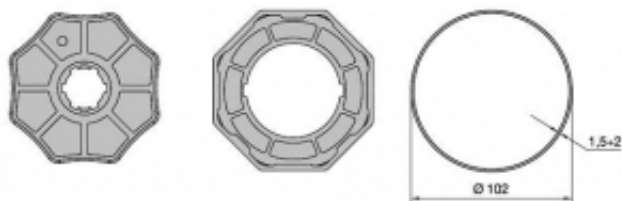

Link do produktu: <https://silnikidorolet.eu/adaptor-i-zabierak-okragly-do-silnikow-nice-seria-l-5559-102x15-2mm-p-2744.html>

Adaptor i zabierak okrągły do silników NICE seria L 55/59 102x1.5-2mm

Cena brutto	15,90 zł
Cena netto	12,93 zł
Numer katalogowy	516.01021
Kod producenta	516.01021
Kompatybilność	Nice ERA LH