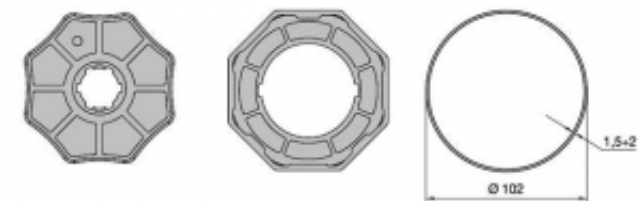

Link do produktu: <https://silnikidorolet.eu/adaptor-i-zabierak-okragly-do-silnikow-nice-seria-l-5559-102x15-2mm-p-2744.html>

Adaptor i zabierak okrągły do silników NICE seria L 55/59 102x1.5-2mm

Cena brutto	15,90 zł
Cena netto	12,93 zł
Numer katalogowy	516.01021
Kod producenta	516.01021
Kompatybilność	Nice ERA LH