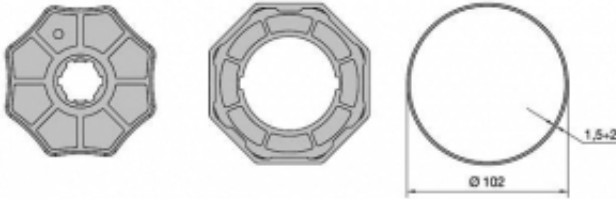

Link do produktu: <https://silnikidorolet.eu/adaptor-i-zabierak-okragly-do-silnikow-nice-seria-l-5559-102x15-2mm-p-2744.html>

Adaptor i zabierak okrągły do silników NICE seria L 55/59 102x1.5-2mm

Cena brutto	15,90 zł
Cena netto	12,93 zł
Numer katalogowy	516.01021
Kod producenta	516.01021
Kompatybilność	Nice ERA LH