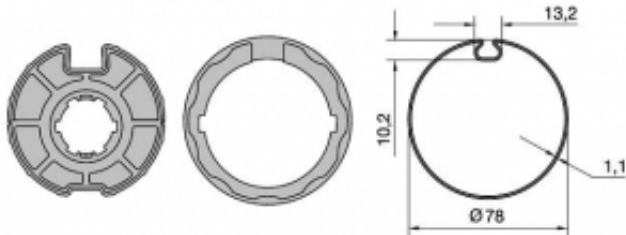

Link do produktu: <https://silnikidorolet.eu/adaptor-i-zabierak-plaski-rowek-do-silnikow-nice-seria-l-5559-78x08-11mm-p-2746.html>

Adaptor i zabierak płaski rowek do silników NICE seria L 55/59 78x0.8-1.1mm