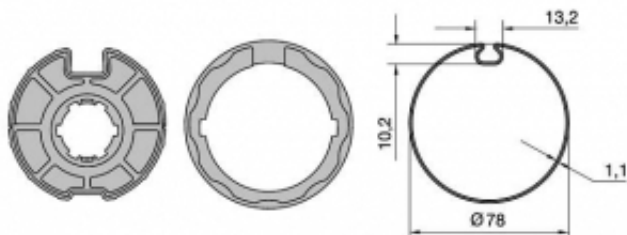

Link do produktu: <https://silnikidorolet.eu/adaptor-i-zabierak-plaski-rowek-do-silnikow-nice-seria-l-5559-78x08-11mm-p-2746.html>

Adaptor i zabierak płaski rowek do silników NICE seria L 55/59 78x0.8-1.1mm