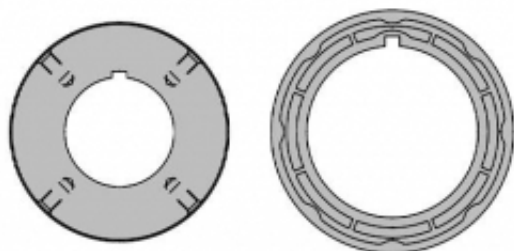

Link do produktu: <https://silnikidorolet.eu/adaptor-okragly-do-silnikow-nice-seria-xl-90-120mm-p-2769.html>

Adaptor okrągły do silników NICE seria XL 90 120mm

Cena brutto	859,00 zł
Cena netto	698,37 zł
Numer katalogowy	517.21200
Kod producenta	517.21200
Kompatybilność	Nice ERA LH

Opis produktu

kompatybilny z silnikami NICE z serii L 55/59

NICE Spa

Nice jest światowym liderem w produkcji **silników do bram** i **silników do rolet**. Obecnie **NICE** posiada 24 oddziały na całym świecie, a produkty **NICE** dostępne są w ponad 100 Państwach. Firma powstała we Włoszech w mieście Oderzo niedaleko Wenecji, założycielem jest Lauro Buoro. Ponadto Grupa NICE zrzesza takie marki jak: Moovo, Fibaro, Elero, KINGgates.