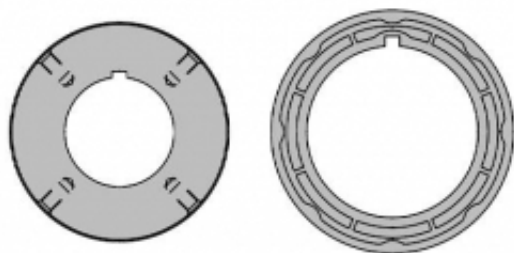

Link do produktu: <https://silnikidorolet.eu/adaptor-okragly-do-silnikow-nice-seria-xl-90-120mm-p-2769.html>

Adaptor okrągły do silników NICE seria XL 90 120mm

Cena brutto	859,00 zł
Cena netto	698,37 zł
Numer katalogowy	517.21200
Kod producenta	517.21200
Kompatybilność	Nice ERA LH