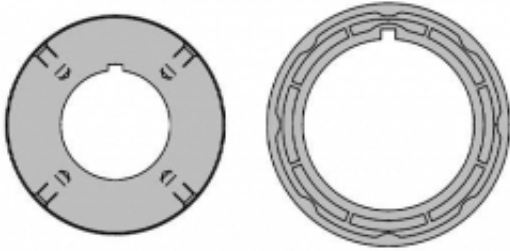

Link do produktu: <https://silnikidorolet.eu/adaptor-okragly-do-silnikow-nice-seria-xl-90-120mm-p-2769.html>

## Adaptor okrągły do silników NICE seria XL 90 120mm

Cena brutto	<b>859,00 zł</b>
Cena netto	<b>698,37 zł</b>
Numer katalogowy	<b>517.21200</b>
Kod producenta	<b>517.21200</b>
Kompatybilność	<b>Nice ERA LH</b>