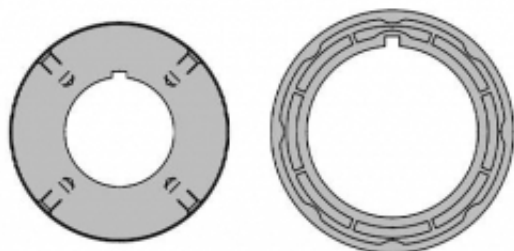

Link do produktu: <https://silnikidorolet.eu/adaptor-okragly-do-silnikow-nice-seria-xl-90-120mm-p-2769.html>

## Adaptor okrągły do silników NICE seria XL 90 120mm

Cena brutto	<b>859,00 zł</b>
Cena netto	<b>698,37 zł</b>
Numer katalogowy	<b>517.21200</b>
Kod producenta	<b>517.21200</b>
Kompatybilność	<b>Nice ERA LH</b>