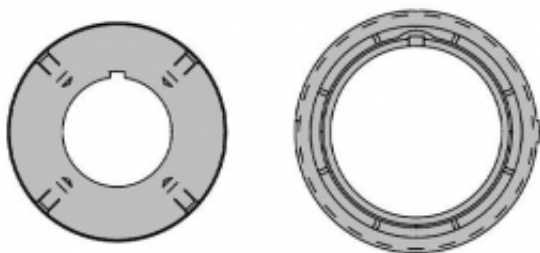

Link do produktu: <https://silnikidorolet.eu/adaptor-okragly-do-silnikow-nice-seria-xl-90-133x25mm-p-2771.html>

Adaptor okrągły do silników NICE seria XL 90 133x2.5mm

Cena brutto	239,11 zł
Cena netto	194,40 zł
Numer katalogowy	517.21332
Kod producenta	517.21332
Kompatybilność	Nice ERA LH