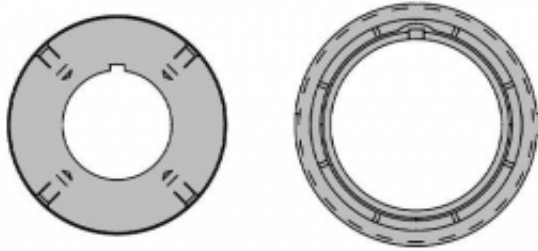

Link do produktu: <https://silnikidorolet.eu/adaptor-okragly-do-silnikow-nice-seria-xl-90-133x25mm-p-2771.html>

Adaptor okrągły do silników NICE seria XL 90 133x2.5mm

Cena brutto	239,11 zł
Cena netto	194,40 zł
Numer katalogowy	517.21332
Kod producenta	517.21332
Kompatybilność	Nice ERA LH