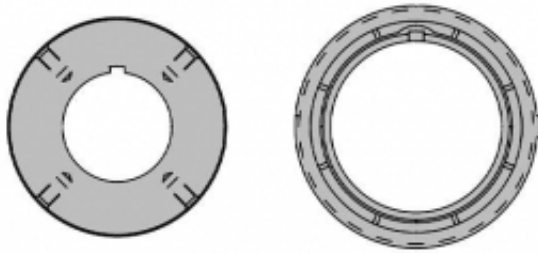

Link do produktu: <https://silnikidorolet.eu/adaptor-okragly-do-silnikow-nice-seria-xl-90-133x25mm-p-2771.html>

## Adaptor okrągły do silników NICE seria XL 90 133x2.5mm

Cena brutto	<b>239,11 zł</b>
Cena netto	<b>194,40 zł</b>
Numer katalogowy	<b>517.21332</b>
Kod producenta	<b>517.21332</b>
Kompatybilność	<b>Nice ERA LH</b>