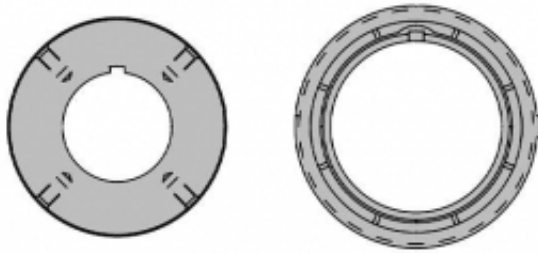

Link do produktu: <https://silnikidorolet.eu/adaptor-okragly-do-silnikow-nice-seria-xl-90-133x2mm-p-2770.html>

Adaptor okrągły do silników NICE seria XL 90 133x2mm

Cena brutto	239,11 zł
Cena netto	194,40 zł
Numer katalogowy	517.21331
Kod producenta	517.21331
Kompatybilność	Nice ERA LH