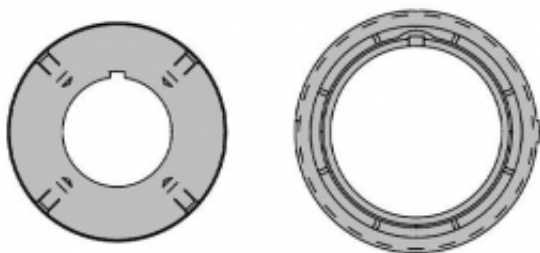

Link do produktu: <https://silnikidorolet.eu/adaptor-okragly-do-silnikow-nice-seria-xl-90-133x2mm-p-2770.html>

Adaptor okrągły do silników NICE seria XL 90 133x2mm

Cena brutto	239,11 zł
Cena netto	194,40 zł
Numer katalogowy	517.21331
Kod producenta	517.21331
Kompatybilność	Nice ERA LH