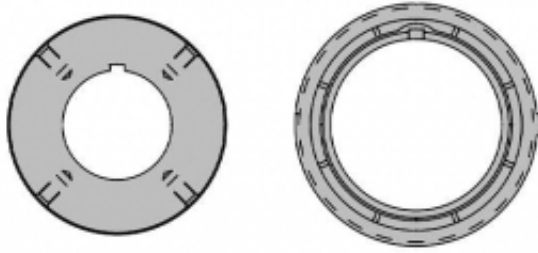

Link do produktu: <https://silnikidorolet.eu/adaptor-okragly-do-silnikow-nice-seria-xl-90-133x2mm-p-2770.html>

## Adaptor okrągły do silników NICE seria XL 90 133x2mm

Cena brutto	<b>239,11 zł</b>
Cena netto	<b>194,40 zł</b>
Numer katalogowy	<b>517.21331</b>
Kod producenta	<b>517.21331</b>
Kompatybilność	<b>Nice ERA LH</b>