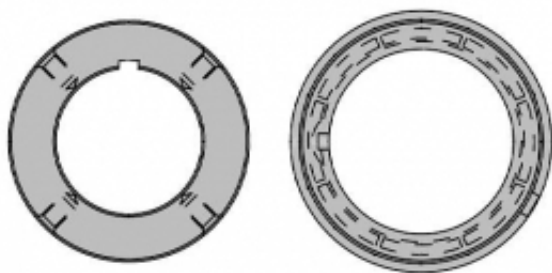

Link do produktu: <https://silnikidorolet.eu/adaptor-okragly-do-silnikow-nice-seria-xl-90-133x4mm-z-otworami-p-2772.html>

Adaptor okrągły do silników NICE seria XL 90 133x4mm z otworami

Cena brutto	239,11 zł
Cena netto	194,40 zł
Numer katalogowy	517.21333
Kod producenta	517.21333
Kompatybilność	Nice ERA LH