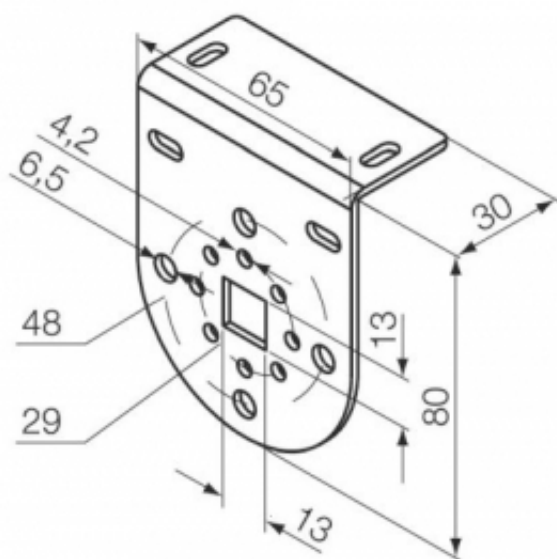

Link do produktu: <https://silnikidorolet.eu/bialy-uchwyt-nice-do-serii-s35-max-30-nm-5251007-p-264.html>

Biały uchwyt NICE do serii S35 max 30 Nm 525.1007

Cena brutto	124,27 zł
Cena netto	101,03 zł
Numer katalogowy	525.10075
Kod producenta	525.10075