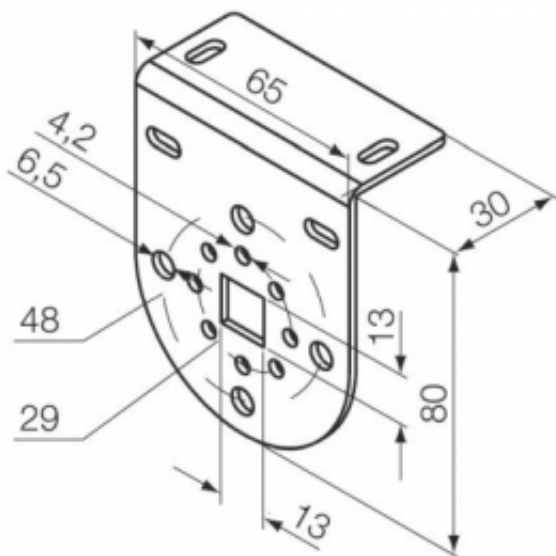

Link do produktu: <https://silnikidorolet.eu/bialy-uchwyt-nice-do-serii-s35-max-30-nm-5251007-p-264.html>

Biały uchwyt NICE do serii S35 max 30 Nm 525.1007

| | |
|------------------|------------------|
| Cena brutto | 124,27 zł |
| Cena netto | 101,03 zł |
| Numer katalogowy | 525.10075 |
| Kod producenta | 525.10075 |