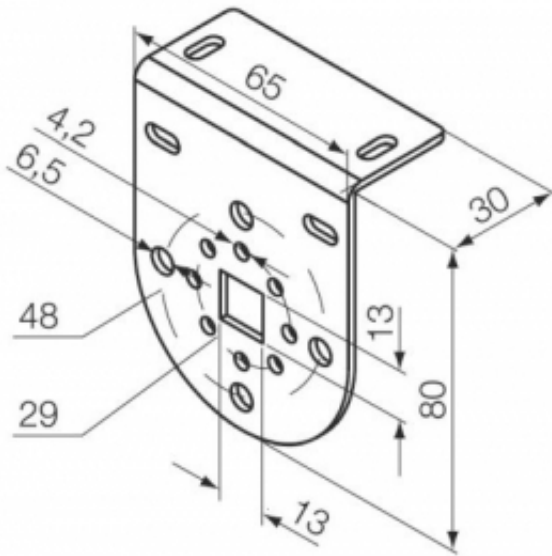

Link do produktu: <https://silnikidorolet.eu/bialy-uchwyt-nice-do-serii-s35-max-30-nm-5251007-p-264.html>

Biały uchwyt NICE do serii S35 max 30 Nm 525.1007

Cena brutto **124,27 zł**

Cena netto **101,03 zł**

Numer katalogowy **525.10075**

Kod producenta **525.10075**

Opis produktu