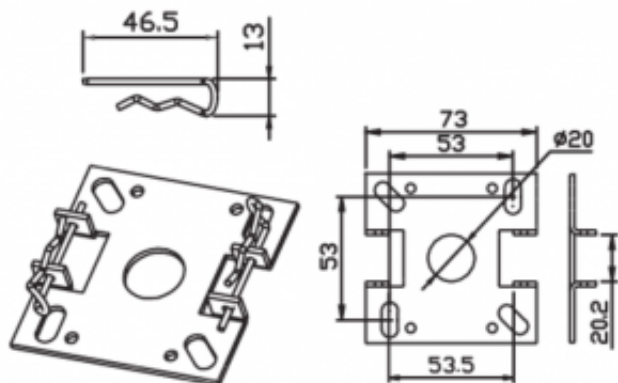

Link do produktu: <https://silnikidorolet.eu/came-wspornik-blaszka-montazowa-p-3006.html>

## Came wspornik - Blaszka montażowa

Cena brutto	<b>23,00 zł</b>
Cena netto	<b>18,70 zł</b>
Dostępność	<b>Dostępny</b>
Czas wysyłki	<b>24 godziny</b>
Numer katalogowy	<b>001YK5104S</b>
Kod producenta	<b>001YK5104S</b>

### Opis produktu

Niezbędny element do montażu silników Came na rurę Fi 50 i Fi 60.