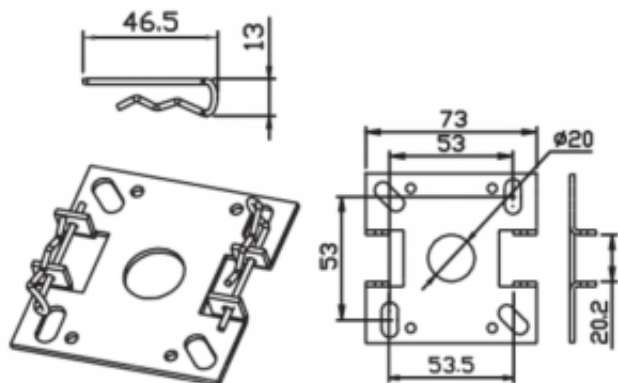

Link do produktu: <https://silnikidorolet.eu/come-wspornik-blaszka-montazowa-p-3006.html>

Came wspornik - Blaszka montażowa

Cena brutto	23,00 zł
Cena netto	18,70 zł
Dostępność	Dostępny
Czas wysyłki	24 godziny
Numer katalogowy	001YK5104S
Kod producenta	001YK5104S

Opis produktu

Niezbędny element do montażu silników Came na rurę Fi 50 i Fi 60.