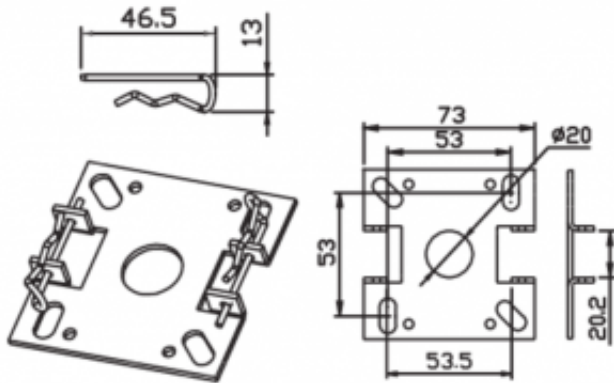

Link do produktu: <https://silnikidorolet.eu/came-wspornik-blaszka-montazowa-p-3006.html>

## Came wspornik - Blaszka montażowa

Cena brutto	<b>23,00 zł</b>
Cena netto	<b>18,70 zł</b>
Dostępność	<b>Dostępny</b>
Czas wysyłki	<b>24 godziny</b>
Numer katalogowy	<b>001YK5104S</b>
Kod producenta	<b>001YK5104S</b>

### Opis produktu

Niezbędny element do montażu silników Came na rurę Fi 50 i Fi 60.