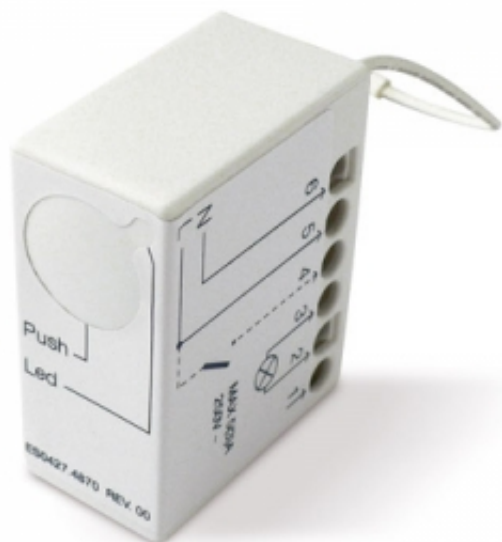

Link do produktu: <https://silnikidorolet.eu/centralka-sterujaca-230v1000w-p-210.html>

Centralka sterująca, 230V/1000W

Cena brutto	359,00 zł

Cena netto	291,87 zł

Numer katalogowy	TT2L

Kod producenta	TT2L

Opis produktu