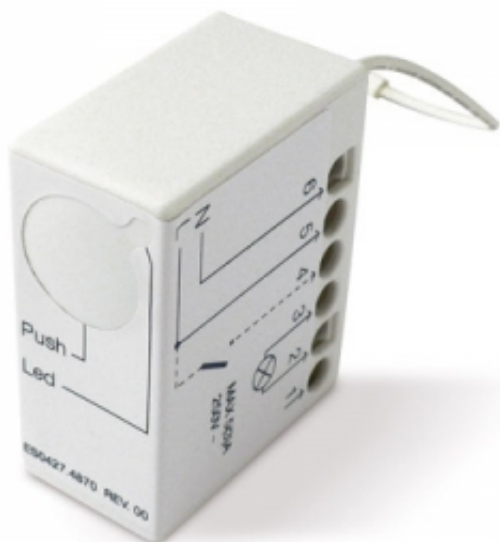

Link do produktu: <https://silnikidorolet.eu/centralka-sterujaca-230v1000w-p-210.html>

Centralka sterująca, 230V/1000W

Cena brutto	359,00 zł
-------------	------------------

Cena netto	291,87 zł
------------	------------------

Numer katalogowy	TT2L
------------------	-------------

Kod producenta	TT2L
----------------	-------------

Opis produktu