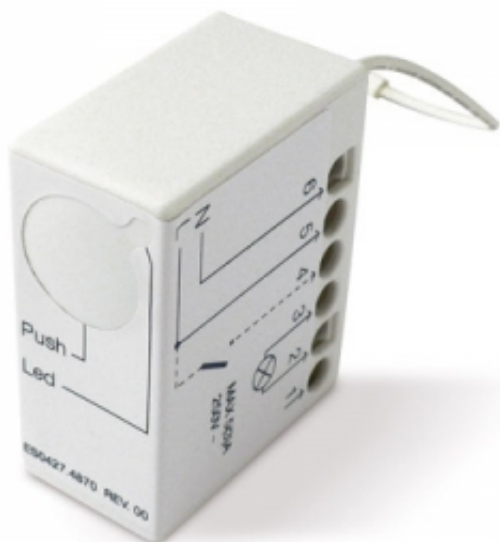

Link do produktu: <https://silnikidorolet.eu/centralka-sterujaca-230v1000w-p-210.html>

Centralka sterująca, 230V/1000W

| | |
|------------------|------------------|
| Cena brutto | 359,00 zł |
| Cena netto | 291,87 zł |
| Numer katalogowy | TT2L |
| Kod producenta | TT2L |

Opis produktu