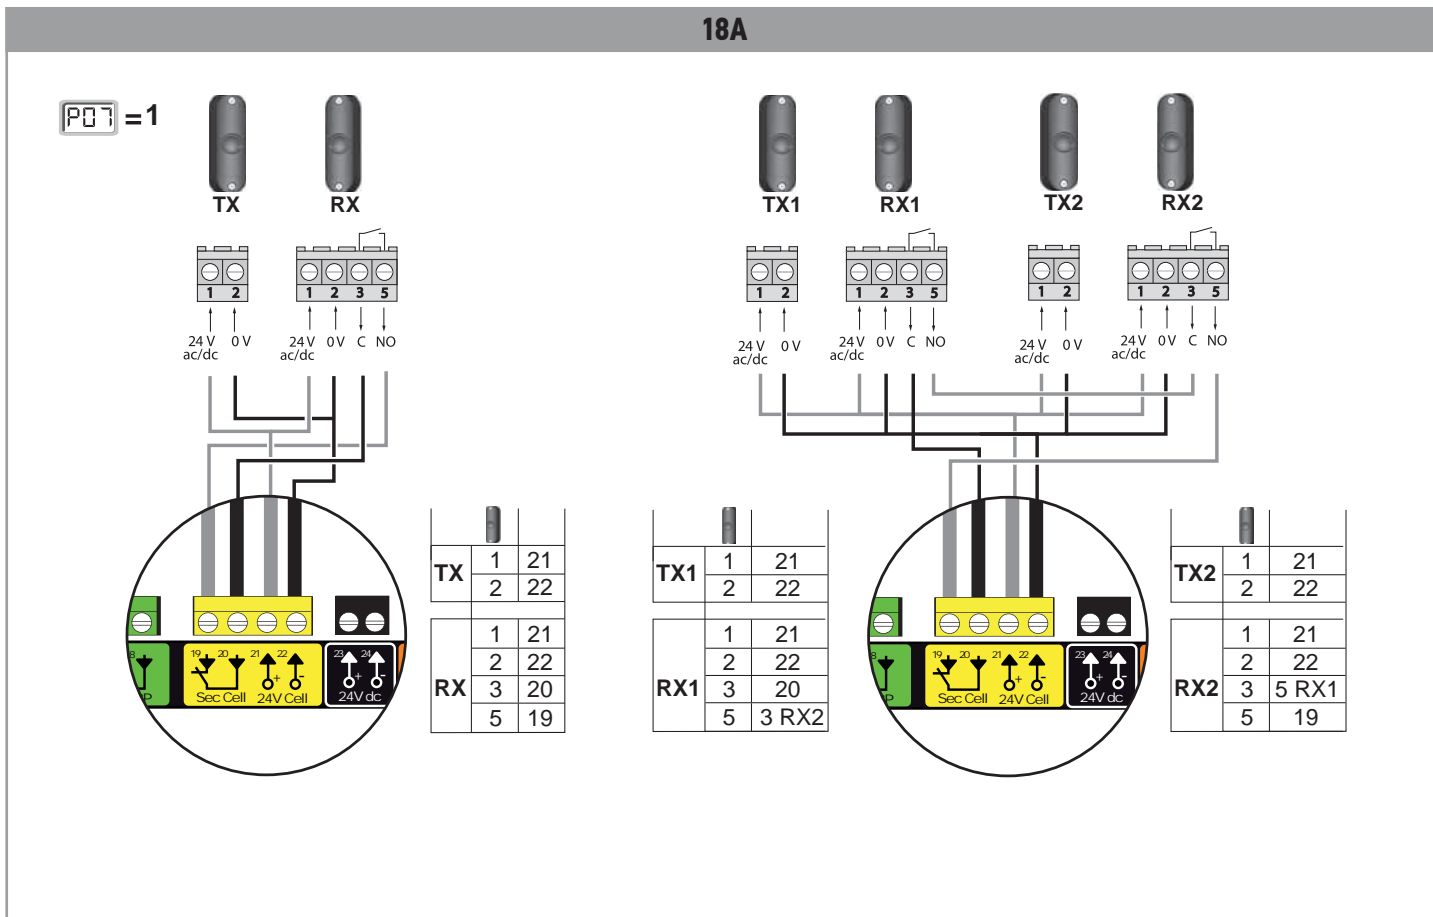

- CS** Manuale d'installazione
- ES** Návod k montáži - obrázky
- EN** Installation instructions - Illustrations
- TR** Montaj kılavuzu - örneklemeler
- FA** بصرن یامنهار
- AR** بيكرتلا ليلد

5

6

7

17

18A

18B

PO1 = 3

18C

PO1 = 4

19

PO1 = 2

20

21

22