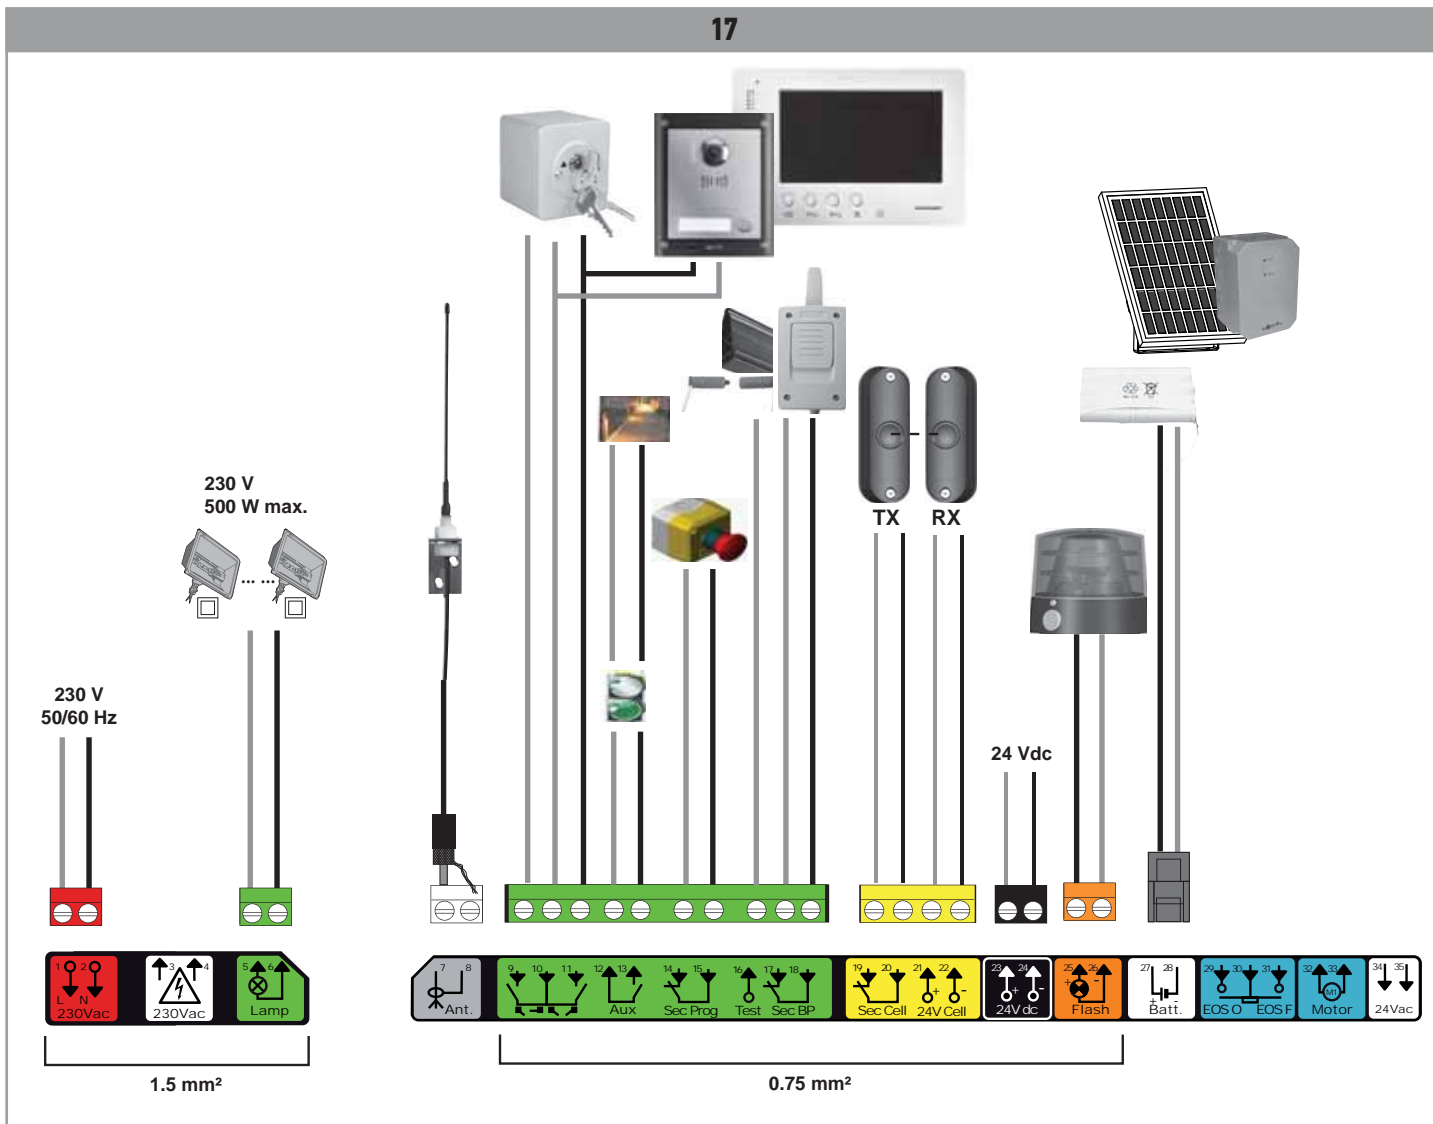

- CS** Manuale d'installazione
- ES** Návod k montáži - obrázky
- EN** Installation instructions - Illustrations
- TR** Montaj kılavuzu - örneklemeler
- FA** بصرن یامنهار
- AR** بيكرتلا ليلد

5

6

7

17

18A

18B

PO1 = 3

18C

PO1 = 4

19

PO1 = 2

20

21

22