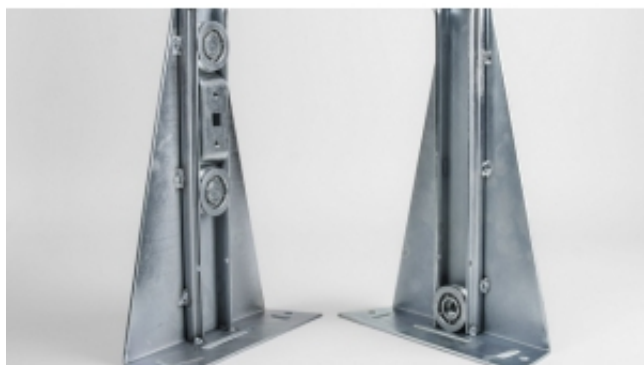

Link do produktu: <https://silnikidorolet.eu/konsola-do-rolowanej-bramy-garazowej-komplet-do-montazu-napedu-i-obsadki-z-trzpieniem-p-2611.html>

## Konsola do rolowanej bramy garażowej (komplet do montażu napędu i obsadki z trzpieniem)

Cena brutto	<b>697,81 zł</b>
Cena netto	<b>567,33 zł</b>
Dostępność	<b>Dostępny</b>
Czas wysyłki	<b>48 godzin</b>
Numer katalogowy	<b>016350S</b>
Kod producenta	<b>016350S</b>