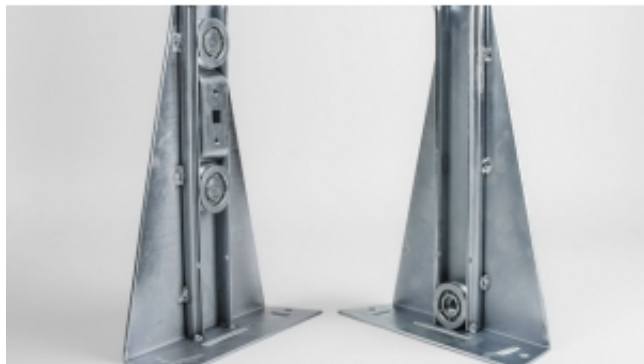

Link do produktu: <https://silnikidorolet.eu/konsola-do-rolowanej-bramy-garazowej-komplet-do-montazu-napedu-i-obsadki-z-trzpieniem-p-2611.html>

## Konsola do rolowanej bramy garażowej (komplet do montażu napędu i obsadki z trzpieniem)

Cena brutto	<b>697,81 zł</b>
Cena netto	<b>567,33 zł</b>
Dostępność	<b>Dostępny</b>
Czas wysyłki	<b>48 godzin</b>
Numer katalogowy	<b>016350S</b>
Kod producenta	<b>016350S</b>