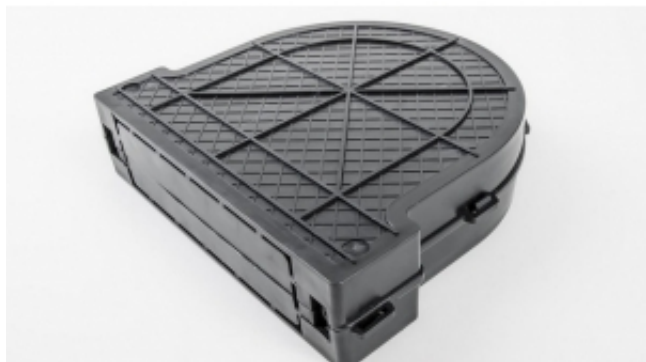

Link do produktu: <https://silnikidorolet.eu/obudowa-podtynkowego-zwijacza-na-tasme-o-wymiarach-6-m-22-mm-p-1978.html>

Obudowa podtynkowego zwijacza na taśmę o wymiarach 6 m / 22 mm

Cena brutto	12,28 zł
Cena netto	9,98 zł
Dostępność	Dostępny
Czas wysyłki	48 godzin
Numer katalogowy	001333S
Kod producenta	001333S