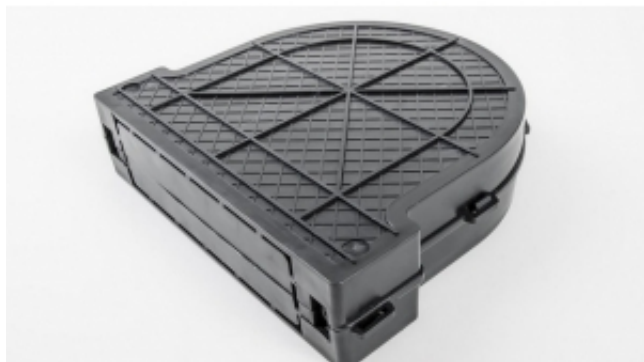

Link do produktu: <https://silnikidorolet.eu/obudowa-podtynkowego-zwijacza-na-tasme-o-wymiarach-6-m-22-mm-p-1978.html>

## Obudowa podtynkowego zwijacza na taśmę o wymiarach 6 m / 22 mm

Cena brutto	<b>12,28 zł</b>
Cena netto	<b>9,98 zł</b>
Dostępność	<b>Dostępny</b>
Czas wysyłki	<b>48 godzin</b>
Numer katalogowy	<b>001333S</b>
Kod producenta	<b>001333S</b>