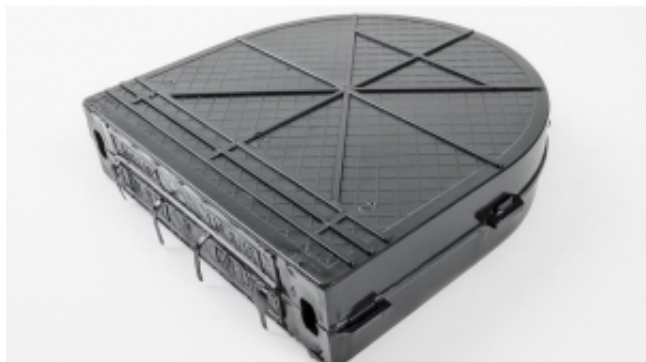

Link do produktu: <https://silnikidorolet.eu/obudowa-podtynkowego-zwijacza-na-tasme-o-wymiarach-8-m-22-mm-p-1979.html>

## Obudowa podtynkowego zwijacza na taśmę o wymiarach 8 m / 22 mm

Cena brutto	<b>25,06 zł</b>
Cena netto	<b>20,37 zł</b>
Dostępność	<b>Dostępny</b>
Czas wysyłki	<b>48 godzin</b>
Numer katalogowy	<b>011333S</b>
Kod producenta	<b>011333S</b>