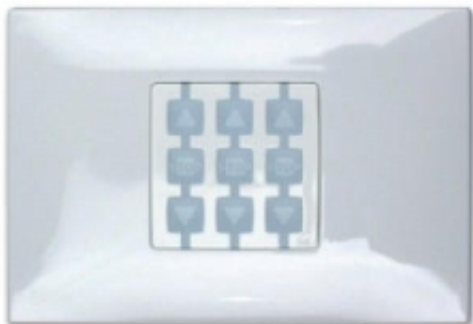

Link do produktu: <https://silnikidorolet.eu/obudowa-prostokatna-kolor-bialy-p-292.html>

Obudowa prostokątna, Kolor: biały

Cena brutto	46,80 zł
Cena netto	38,05 zł
Numer katalogowy	WRW
Kod producenta	WRW

Opis produktu