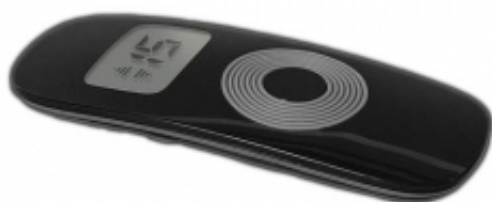

Link do produktu: <https://silnikidorolet.eu/pilot-artistic-15-kanalowy-czarny-p-1251.html>

Pilot ARTISTIC 15-kanałowy, czarny

Cena brutto	139,00 zł
Cena netto	113,01 zł
Dostępność	Dostępny
Czas wysyłki	4 dni
Numer katalogowy	1701115B
Kod producenta	1701115B
Liczba kanałów	15
Zasilanie (Pilot)	1 x CR2430
Timer (Zegar)	brak
Zgodność radiowa	b/d
Wymiary	130 x 44 x 10mm
Zasięg	do 35 m wew i do 200 m na zew
Stopień ochrony	IP 30
Dodatkowe informacje	Kompatybilność ze wszystkimi urządzeniami naszych marek umożliwi

Opis produktu