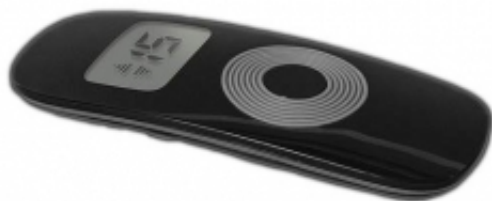

Link do produktu: <https://silnikidorolet.eu/pilot-artistic-15-kanalowy-czarny-p-1251.html>

Pilot ARTISTIC 15-kanałowy, czarny

Cena brutto	139,00 zł
Cena netto	113,01 zł
Dostępność	Dostępny
Czas wysyłki	4 dni
Numer katalogowy	1701115B
Kod producenta	1701115B
Liczba kanałów	15
Zasilanie (Pilot)	1 x CR2430
Timer (Zegar)	brak
Zgodność radiowa	b/d
Wymiary	130 x 44 x 10mm
Zasięg	do 35 m wew i do 200 m na zew
Stopień ochrony	IP 30
Dodatkowe informacje	Kompatybilność ze wszystkimi urządzeniami naszych marek umożliwi

Opis produktu