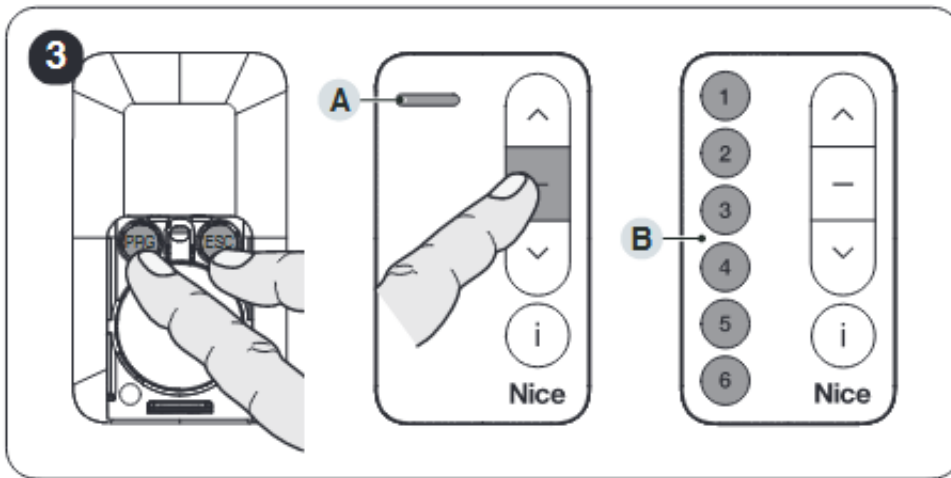

DOMI jest skonfigurowany w trybie dwukierunkowym z kodowaniem radiowym „BD”. Jeśli automatyka instalacji wykorzystuje technologię jednokierunkową „O-code”, należy wykonać procedurę „zmiany kodowania”.

Aby wykonać procedurę:

1. zdjąć osłonę baterii
2. jednocześnie naciskać przyciski „PRG”, „ESC” i „-” aż dioda (A) (jeśli występuje) zacznie świecić na zielono, lub przyciski wyboru grupy (B), a następnie zwolnić je
3. po zakończeniu migania nastąpi zaświecenie się koloru **CZERWONEGO** diody led (A) (jeśli występuje) lub przyciski wyboru grupy (B) wskazują, że ustawiono kodowanie jednokierunkowe „O-Code”.

NICE Spa

Nice jest światowym liderem w produkcji **silników do bram** i **silników do rolet**. Obecnie **NICE** posiada 24 oddziały na całym świecie, a produkty **NICE** dostępne są w ponad 100 Państwach. Firma powstała we Włoszech w mieście Oderzo niedaleko Wenecji, założycielem jest Lauro Buoro. Ponadto Grupa NICE zrzesza takie marki jak: Moovo, Fibaro, Elero, KINGgates.