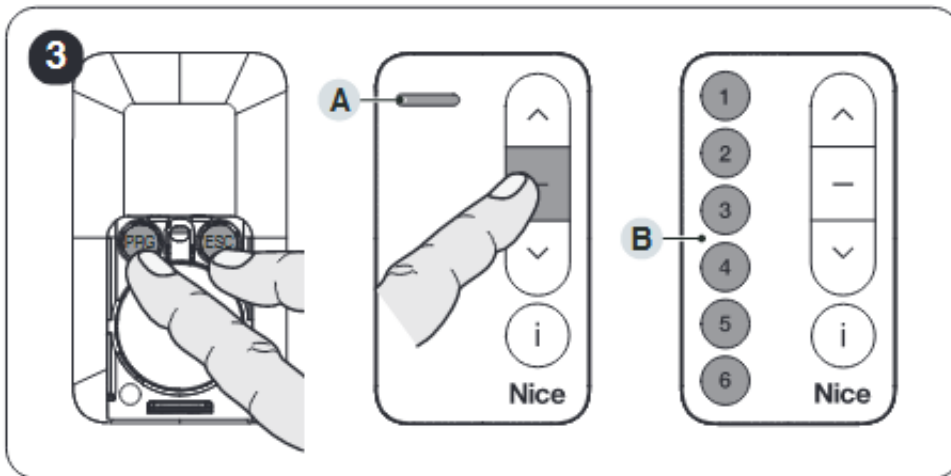

DOMI jest skonfigurowany w trybie dwukierunkowym z kodowaniem radiowym „BD”. Jeśli automatyka instalacji wykorzystuje technologię jednokierunkową „O-code”, należy wykonać procedurę „zmiany kodowania”.

Aby wykonać procedurę:

1. zdjąć osłonę baterii
2. jednocześnie naciskać przyciski „PRG”, „ESC” i „-” aż dioda (A) (jeśli występuje) zacznie świecić na zielono, lub przyciski wyboru grupy (B), a następnie zwolnić je
3. po zakończeniu migania nastąpi zaświecenie się koloru **CZERWONEGO** diody led (A) (jeśli występuje) lub przyciski wyboru grupy (B) wskazują, że ustawiono kodowanie jednokierunkowe „O-Code”.

NICE Spa

Nice jest światowym liderem w produkcji **silników do bram** i **silników do rolet**. Obecnie **NICE** posiada 24 oddziały na całym świecie, a produkty **NICE** dostępne są w ponad 100 Państwach. Firma powstała we Włoszech w mieście Oderzo niedaleko Wenecji, założycielem jest Lauro Buoro. Ponadto Grupa NICE zrzesza takie marki jak: Moovo, Fibaro, Elero, KINGgates.