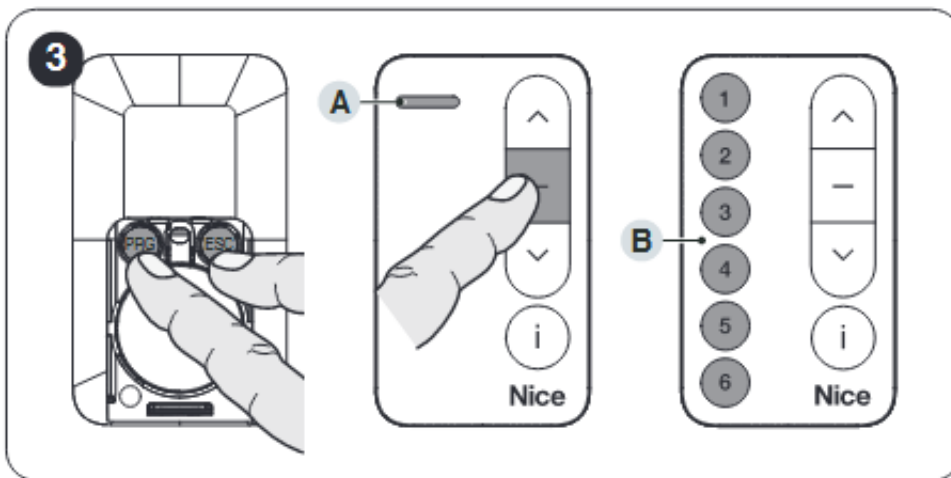

Opis produktu

Uwaga, Szanowni klienci.
jeżeli wybierać Domi czyli nową wersję pilotów z serii P, wówczas prawdopodobnie potrzebować będziecie skonfigurować Domi na wersję jednokierunkową.
Instrukcję jak to zrobić zamieszczamy poniżej:

Aby wykonać procedurę:

1. zdjąć osłonę baterii
2. jednocześnie naciskać przyciski „**PRG**”, „**ESC**” i „-” aż dioda (**A**) (jeśli występuje) zacznie świecić na zielono, lub przyciski wyboru grupy (**B**), a następnie zwolnić je
3. po zakończeniu migania nastąpi zaświecenie się koloru **CZERWONEGO** diody led (**A**) (jeśli występuje) lub przyciski wyboru grupy (**B**) wskazują, że ustawiono kodowanie jednokierunkowe „O-Code”.