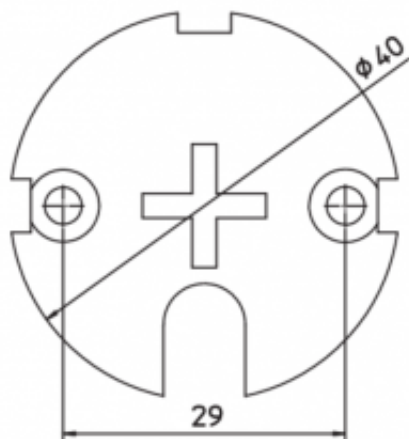

Link do produktu: <https://silnikidorolet.eu/plyta-z-wglebieniem-gwiazdkowym-p-2908.html>

Płyta z wgłębieniem gwiazdkowym

Cena brutto	26,00 zł
Cena netto	21,14 zł
Dostępność	Dostępny
Czas wysyłki	24 godziny
Numer katalogowy	001YM0104
Kod producenta	001YM0104