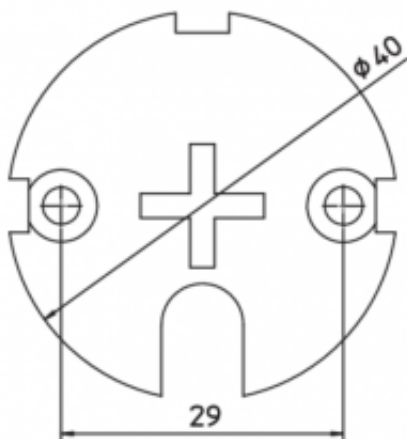

Link do produktu: <https://silnikidorolet.eu/plyta-z-wglebieniem-gwiazdkowym-p-2908.html>

## Płyta z wgłębieniem gwiazdkowym

Cena brutto	<b>26,00 zł</b>
Cena netto	<b>21,14 zł</b>
Dostępność	<b>Dostępny</b>
Czas wysyłki	<b>24 godziny</b>
Numer katalogowy	<b>001YM0104</b>
Kod producenta	<b>001YM0104</b>