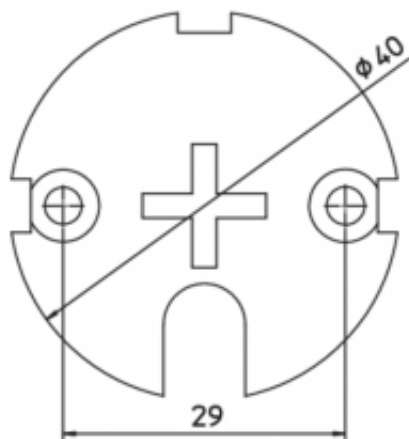

Link do produktu: <https://silnikidorolet.eu/plyta-z-wglebieniem-gwiazdkowym-p-2908.html>

Płyta z wgłębieniem gwiazdkowym

| | |
|------------------|-------------------|
| Cena brutto | 26,00 zł |
| Cena netto | 21,14 zł |
| Dostępność | Dostępny |
| Czas wysyłki | 24 godziny |
| Numer katalogowy | 001YM0104 |
| Kod producenta | 001YM0104 |