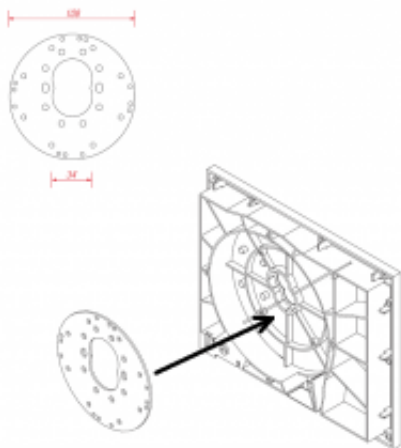

Link do produktu: <https://silnikidorolet.eu/plytka-montazowa-beclever-cb-am-00-p-2808.html>

AM 00

Płytki montażowa Beclever CB AM 00

Cena brutto **32,40 zł**

Cena netto **26,34 zł**

Dostępność **Dostępny**

Czas wysyłki **48 godzin**

Numer katalogowy **CB AM 00**

Opis produktu