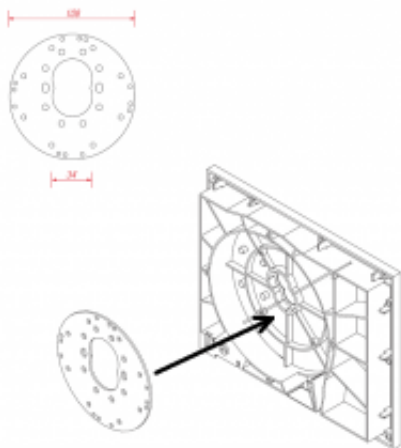

Link do produktu: <https://silnikidorolet.eu/plytka-montazowa-beclever-cb-am-00-p-2808.html>

AM 00

## Płytki montażowa Beclever CB AM 00

Cena brutto **32,40 zł**

Cena netto **26,34 zł**

Dostępność **Dostępny**

Czas wysyłki **48 godzin**

Numer katalogowy **CB AM 00**