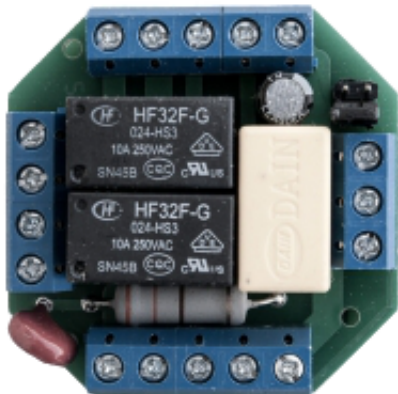

Link do produktu: <https://silnikidorolet.eu/podtynkowy-sterownik-roletowy-p-1527.html>

PODTYNKOWY STEROWNIK ROLETOWY

Cena brutto	109,00 zł
Cena netto	88,62 zł
Dostępność	Dostępny
Czas wysyłki	24 godziny
Numer katalogowy	SIR
Kod producenta	SIR
Zasilanie	230V/50Hz

Opis produktu