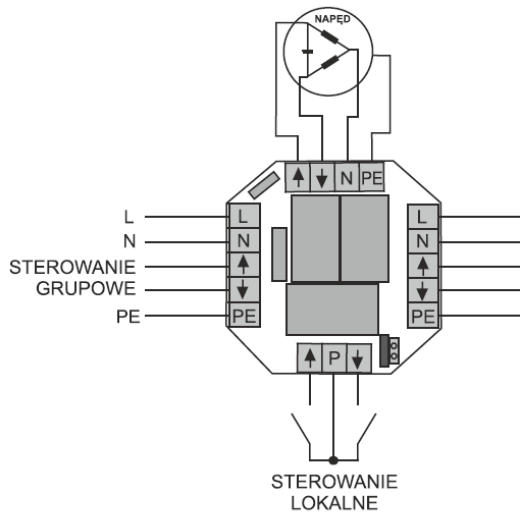

### Opis produktu

### Portos Podtynkowy sterownik roletowy SIR

Przy pomocy tego urządzenia możesz przerobić roletę sterowaną przełącznikiem na roletę sterowaną pilotem.

Umożliwia podłączenie wyłącznika centralnego.

Schemat podłączenia