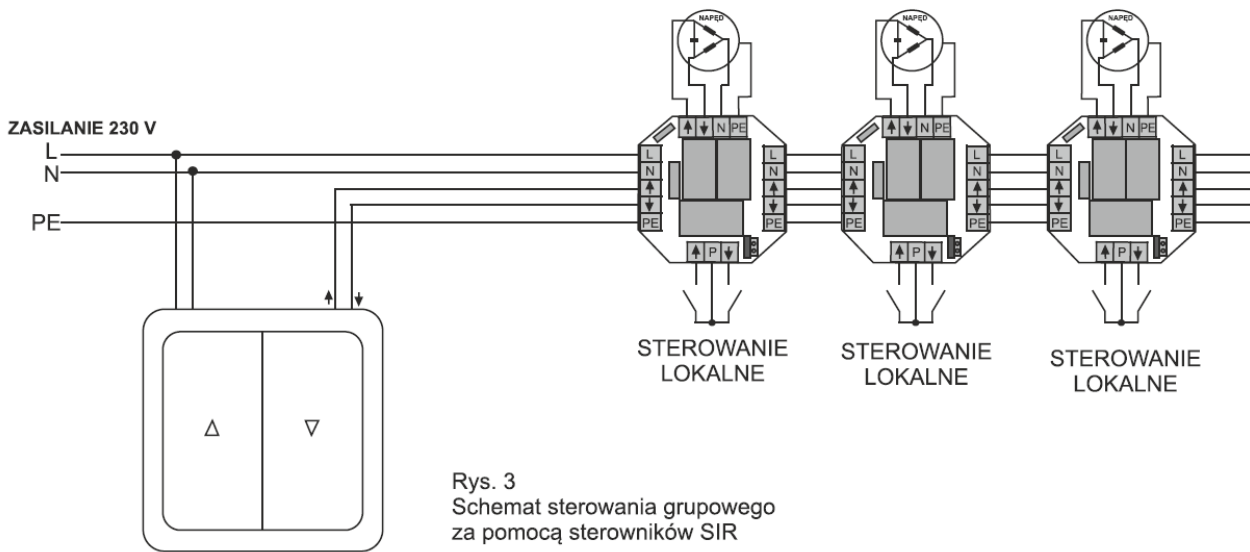

### Portos Podtynkowy sterownik roletowy SIR

Przy pomocy tego urządzenia możesz przerobić roletę sterowaną przełącznikiem na roletę sterowaną pilotem.

Umożliwia podłączenie wyłącznika centralnego.

Schemat podłączenia

Rys. 1  
 Schemat podłączenia sterownika SIR  
 z wyłącznikiem zaluzjowym

Rys. 2  
 Schemat podłączenia sterownika SIR  
 z wyłącznikiem dzwinkowym

Rys. 3  
 Schemat sterowania grupowego  
 za pomocą sterowników SIR