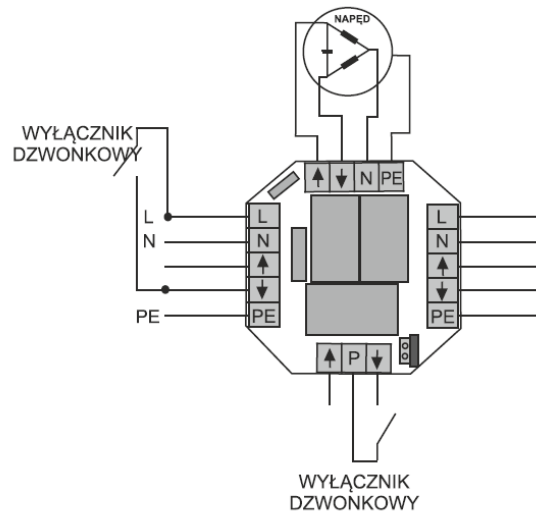

### Portos Podtynkowy sterownik roletowy SIR

Przy pomocy tego urządzenia możesz przerobić roletę sterowaną przełącznikiem na roletę sterowaną pilotem.

Umożliwia podłączenie wyłącznika centralnego.

Schemat podłączenia

Rys. 1  
 Schemat podłączenia sterownika SIR  
 z wyłącznikiem zaluzjowym

Rys. 2  
 Schemat podłączenia sterownika SIR  
 z wyłącznikiem dzwinkowym

Rys. 3  
 Schemat sterowania grupowego  
 za pomocą sterowników SIR