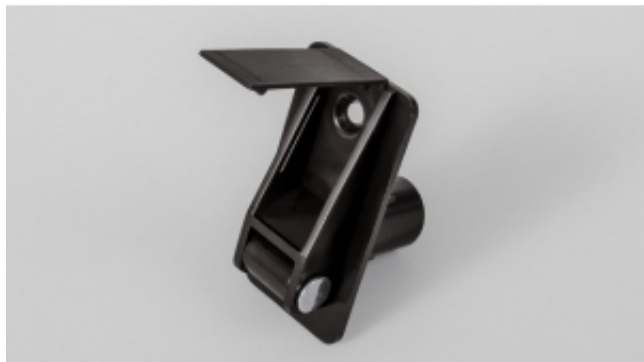

Link do produktu: <https://silnikidorolet.eu/prowadnica-tasmy-14-mm-rurkowa-z-otworem-na-srube-i-maskownica-czarny-10-szt-p-2074.html>

## Prowadnica taśmy 14 mm rurkowa z otworem na śrubę i maskownicą, czarny, (10 szt.)

Cena brutto	<b>60,00 zł</b>
-------------	-----------------

Cena netto	<b>48,78 zł</b>
------------	-----------------