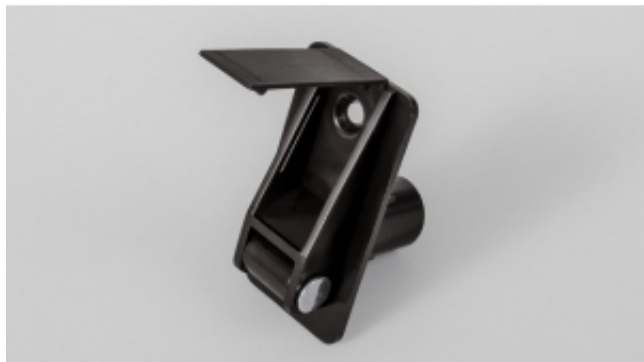

Link do produktu: <https://silnikidorolet.eu/prowadnica-tasmy-14-mm-rurkowa-z-otworem-na-srube-i-maskownica-czarny-10-szt-p-2074.html>

## Prowadnica taśmy 14 mm rurkowa z otworem na śrubę i maskownicą, czarny, (10 szt.)

Cena brutto	<b>60,00 zł</b>
Cena netto	<b>48,78 zł</b>
Dostępność	<b>Dostępny</b>
Czas wysyłki	<b>48 godzin</b>
Numer katalogowy	<b>022510A</b>
Kod producenta	<b>022510A</b>