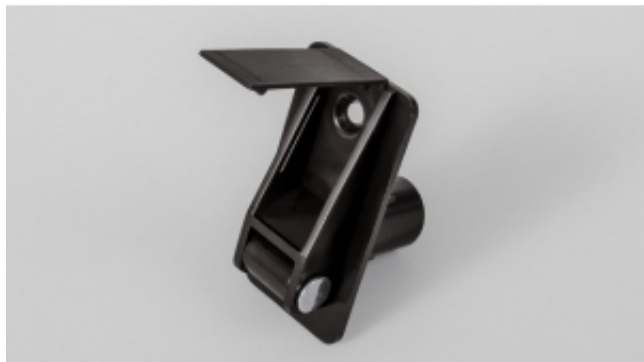

Link do produktu: <https://silnikidorolet.eu/prowadnica-tasmy-14-mm-rurkowa-z-otworem-na-srube-i-maskownica-czarny-10-szt-p-2074.html>

Prowadnica taśmy 14 mm rurkowa z otworem na śrubę i maskownicą, czarny, (10 szt.)