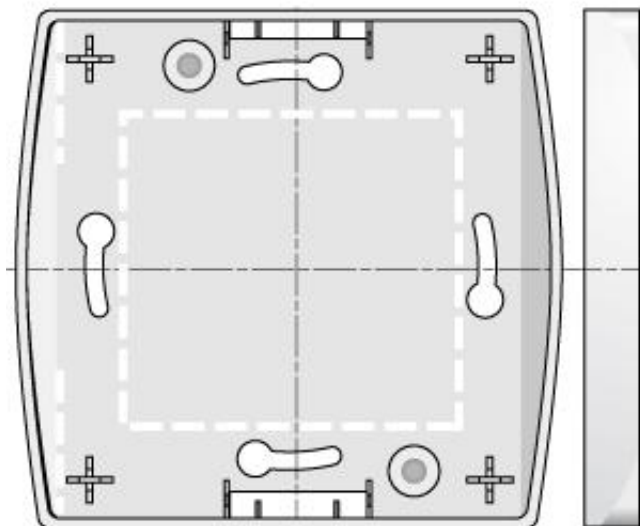

Link do produktu: <https://silnikidorolet.eu/ramka-montaz-natynkowy-do-centralisa-ib-lub-dc-ib-p-766.html>

Ramka montaż natynkowy do Centralisa IB lub DC IB

Cena brutto	38,88 zł
Cena netto	31,61 zł
Dostępność	Dostępny
Czas wysyłki	30 dni
Numer katalogowy	9000997
Kod producenta	9000997

Opis produktu