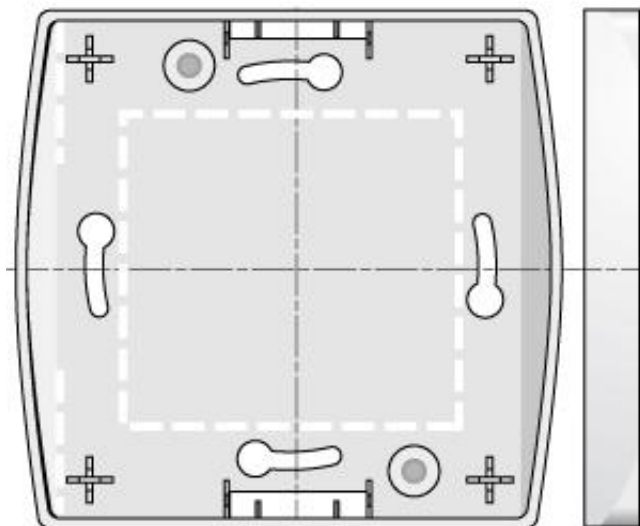

Link do produktu: <https://silnikidorolet.eu/ramka-montaz-natynkowy-do-centralisa-ib-lub-dc-ib-p-766.html>

Ramka montaż natynkowy do Centralisa IB lub DC IB

Cena brutto	38,88 zł
Cena netto	31,61 zł
Dostępność	Niedostępny
Numer katalogowy	9000997
Kod producenta	9000997

Opis produktu