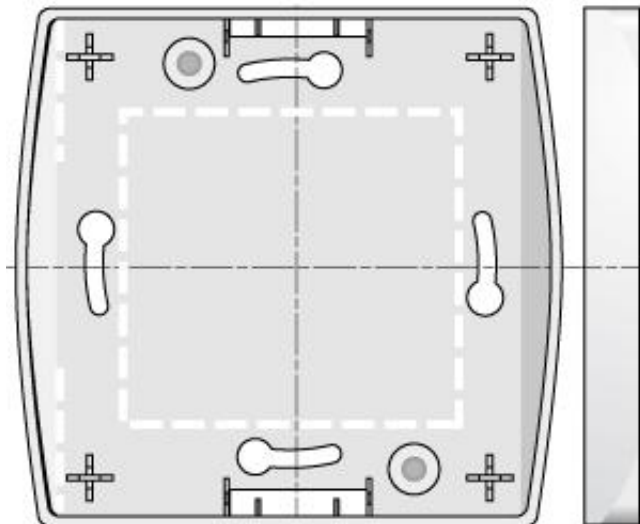

Link do produktu: <https://silnikidorolet.eu/ramka-montaz-natynkowy-do-centralisa-ib-lub-dc-ib-p-766.html>

Ramka montaż natynkowy do Centralisa IB lub DC IB

Cena brutto	38,88 zł
Cena netto	31,61 zł
Dostępność	Niedostępny
Numer katalogowy	9000997
Kod producenta	9000997

Opis produktu