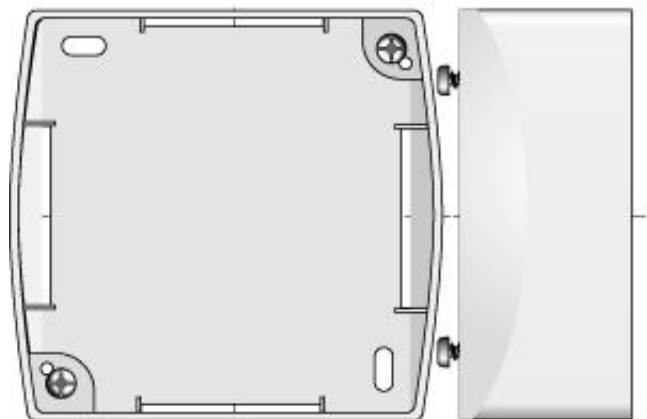

Link do produktu: <https://silnikidorolet.eu/ramka-montaz-natynkowy-do-przelacznikow-inis-uno-lub-duo-p-744.html>

Ramka montaż natynkowy do przełączników Inis Uno lub Duo

Cena brutto	36,00 zł
Cena netto	29,27 zł
Dostępność	Dostępny
Czas wysyłki	30 dni
Numer katalogowy	9001244
Kod producenta	9001244

Opis produktu