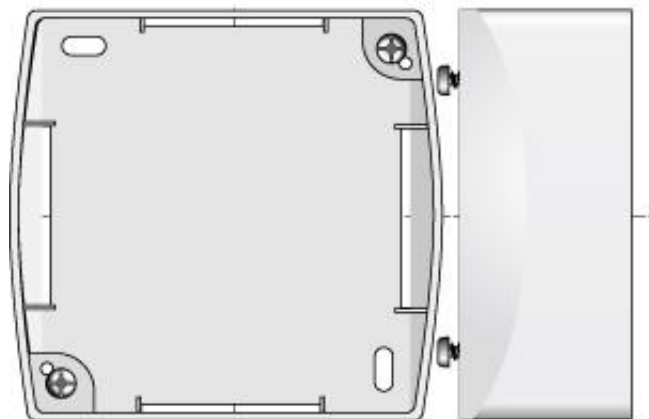

Link do produktu: <https://silnikidorolet.eu/ramka-montaz-natynkowy-do-przelacznikow-inis-uno-lub-duo-p-744.html>

## Ramka montaż natynkowy do przełączników Inis Uno lub Duo

Cena brutto	<b>36,00 zł</b>
Cena netto	<b>29,27 zł</b>
Dostępność	<b>Dostępny</b>
Czas wysyłki	<b>30 dni</b>
Numer katalogowy	<b>9001244</b>
Kod producenta	<b>9001244</b>