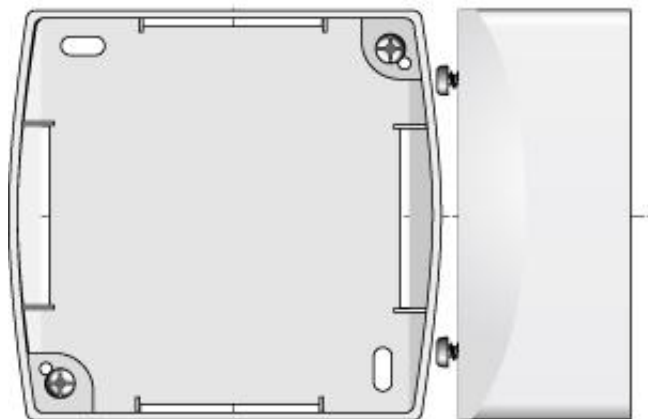

Link do produktu: <https://silnikidorolet.eu/ramka-montaz-natynkowy-do-przelacznikow-inis-uno-lub-duo-p-744.html>

Ramka montaż natynkowy do przełączników Inis Uno lub Duo

Cena brutto	36,00 zł
Cena netto	29,27 zł
Dostępność	Dostępny
Czas wysyłki	30 dni
Numer katalogowy	9001244
Kod producenta	9001244

Opis produktu