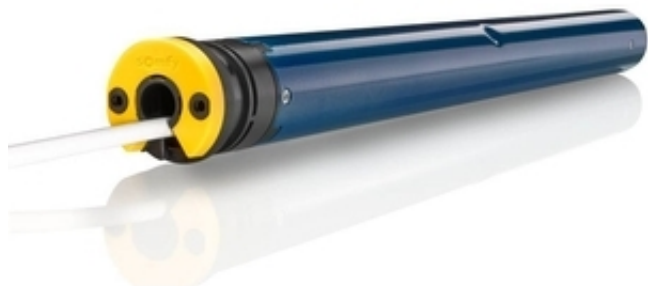

Link do produktu: <https://silnikidorolet.eu/silnik-do-rolet-ilmo-2-40-wt-1310-vvf-2-5-m-p-453.html>

Silnik do rolet ILMO 2 40 WT 13/10 VVF 2,5 m

Cena brutto	799,00 zł
Cena netto	649,59 zł
Dostępność	Dostępny
Czas wysyłki	30 dni
Numer katalogowy	1130528
Kod producenta	1130528

Opis produktu