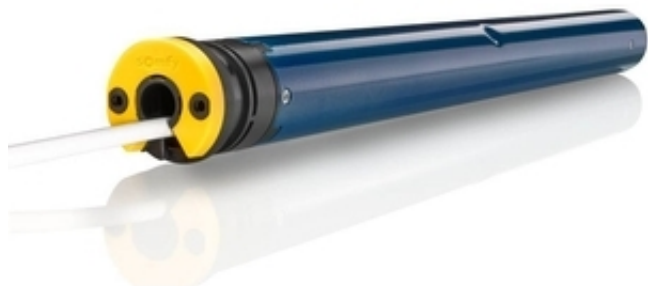

Link do produktu: <https://silnikidorolet.eu/silnik-do-rolet-ilmo-2-40-wt-416-vvf-2-5-m-p-451.html>

Silnik do rolet ILMO 2 40 WT 4/16 VVF 2,5 m

Cena brutto	699,00 zł
Cena netto	568,29 zł
Dostępność	Dostępny
Czas wysyłki	30 dni
Numer katalogowy	1130524
Kod producenta	1130524

Opis produktu