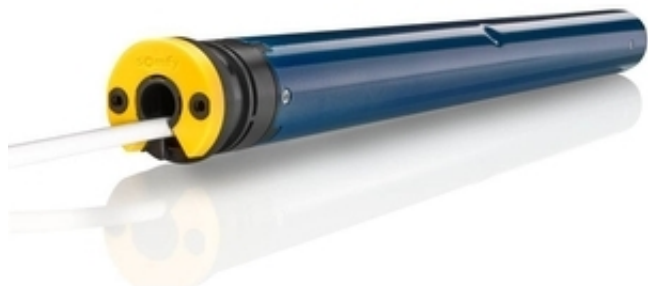

Link do produktu: <https://silnikidorolet.eu/silnik-do-rolet-ilmo-2-40-wt-416-vvf-2-5-m-p-451.html>

Silnik do rolet ILMO 2 40 WT 4/16 VVF 2,5 m

| | |
|------------------|------------------|
| Cena brutto | 699,00 zł |
| Cena netto | 568,29 zł |
| Dostępność | Dostępny |
| Czas wysyłki | 30 dni |
| Numer katalogowy | 1130524 |
| Kod producenta | 1130524 |

Opis produktu