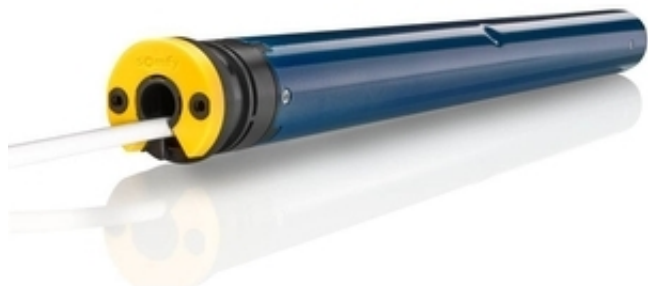

Link do produktu: <https://silnikidorolet.eu/silnik-do-rolet-ilmo-2-40-wt-9/16-vvf-2-5-m-p-452.html>

Silnik do rolet ILMO 2 40 WT 9/16 VVF 2,5 m

Cena brutto	787,00 zł
Cena netto	639,84 zł
Dostępność	Dostępny
Czas wysyłki	30 dni
Numer katalogowy	1130526
Kod producenta	1130526
Moc	110 W
Ø(Fi) rury nawojowej	Ø(Fi) 40 mm
Moment obrotowy	4 Nm
Prędkość	16 obr./min
Sterowanie	Przewodowe
Długość	510 mm
Średnica korpusu silnika	b/d
Pobór prądu	b/d
Krańcówka	b/d
ilość cykli	S2 4 min
Stopień ochrony	IP 44
Dedykowany do	rolet zewnętrznych
Dodatkowe informacje	b/d
Ręczny ruch awaryjny	b/d
Zasilanie	230V/50Hz

Opis produktu