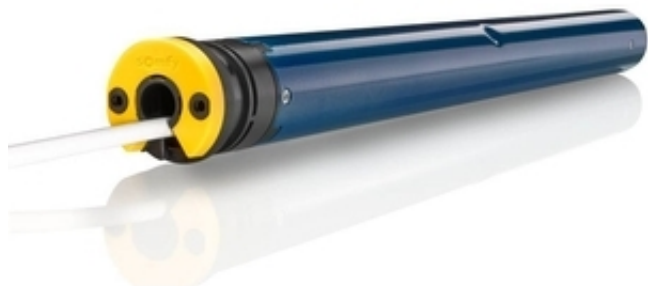

Link do produktu: <https://silnikidorolet.eu/silnik-do-rolet-ilmo-2-40-wt-916-vvf-2-5-m-p-452.html>

Silnik do rolet ILMO 2 40 WT 9/16 VVF 2,5 m

Cena brutto	787,00 zł
Cena netto	639,84 zł
Dostępność	Dostępny
Czas wysyłki	30 dni
Numer katalogowy	1130526
Kod producenta	1130526
Moc	110 W
Ø(Fi) rury nawojowej	Ø(Fi) 40 mm
Moment obrotowy	4 Nm
Prędkość	16 obr./min
Sterowanie	Przewodowe
Długość	510 mm
Średnica korpusu silnika	b/d
Pobór prądu	b/d
Krańcówka	b/d
ilość cykli	S2 4 min
Stopień ochrony	IP 44
Dedykowany do	rolet zewnętrznych
Dodatkowe informacje	b/d
Ręczny ruch awaryjny	b/d
Zasilanie	230V/50Hz

Opis produktu