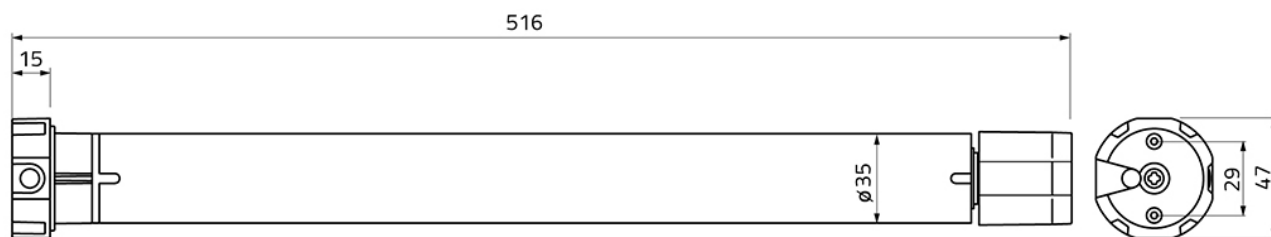

Produkt posiada dodatkowe opcje:

Uchwyt: Tak - wybieram uchwyt standardowy , Nie potrzebuję uchwytu