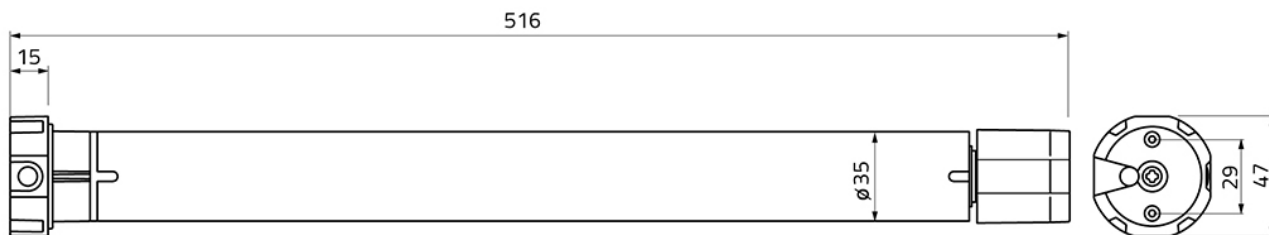

Produkt posiada dodatkowe opcje:

Uchwyt: Tak - wybieram uchwyt standardowy , Nie potrzebuję uchwytu