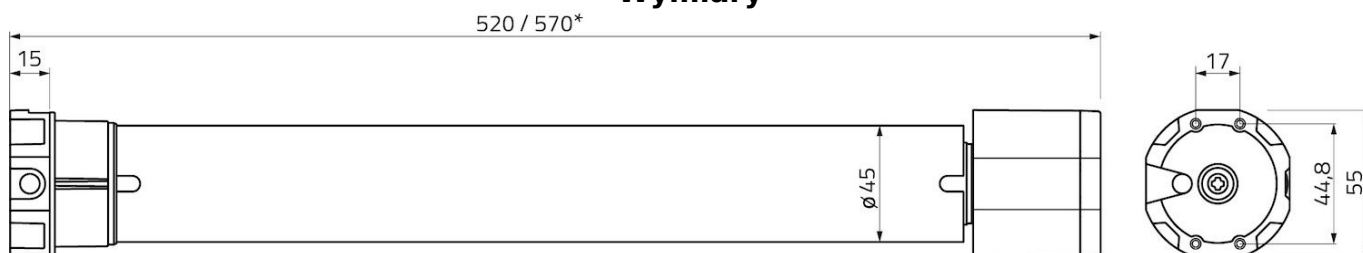

Wymiary

Produkt posiada dodatkowe opcje:

Uchwyt: Tak - wybieram uchwyt standardowy , Nie potrzebuję uchwytu

Moja zakładka (A)

Jedną z najważniejszych cech modeli automatyki Mobilus ERS do rolet jest wykorzystanie protokołu 2Way - dwukierunkowej technologii. Dzięki temu mamy możliwość monitorowania stanu rolet oraz dwukierunkowej komunikacji z silnikiem. To innowacyjne rozwiązanie umożliwia bieżącą informację o stanie rolet i pozwala na szybką reakcję w przypadku jakichkolwiek problemów.