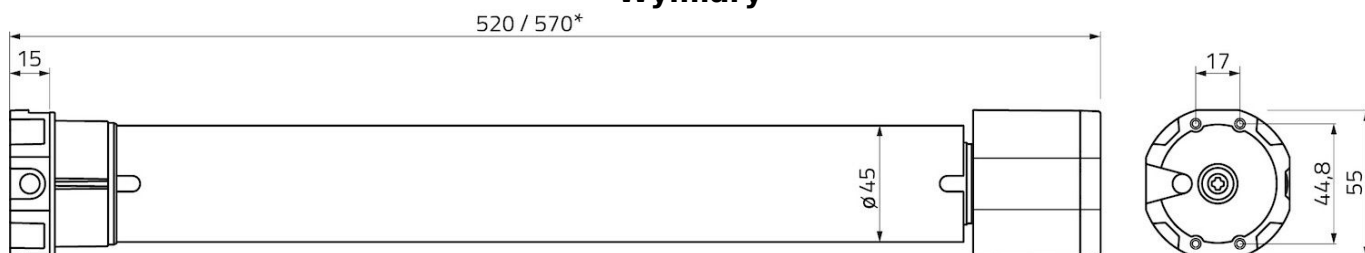

MOBILUS M45 ERS 15/17

Zapewnij sobie doskonałą ochronę przeciwsłoneczną dzięki innowacyjnemu **Mobilus M45 ERS 15/17** - silnikowi do rolet, który gwarantuje wydajność i wygodę w jednym. Wybierz Mobilus, aby cieszyć się najwyższą jakością i pełną kontrolą nad ochroną przeciwsłoneczną w Twoim domu!

To rozwiązanie, które spełni Twoje najwyższe oczekiwania. Dzięki doskonałej technologii i solidnej konstrukcji, ten silnik gwarantuje cichą, płynną i precyzyjną pracę, niezależnie od warunków zewnętrznych.

Idealne rozwiązanie zarówno dla nowych, jak i istniejących rolet. Jego łatwa instalacja pozwala na szybkie wdrożenie i natychmiastowe korzystanie z zalet tego silnika. Zintegruj go z istniejącym systemem sterowania domem, aby uzyskać pełną kontrolę nad roletami.

Dzięki funkcjom inteligentnego zarządzania czasem, **Mobilus M45 ERS 15/17** umożliwia automatyczne podnoszenie i opuszczanie rolet w określonych godzinach. To rozwiązanie, które zapewni Ci większą wygodę i oszczędność energii.

Nie czekaj dłużej! Wybierz Mobilus M45 ERS 15/17 i ciesz się wydajną i niezawodną ochroną przeciwsłoneczną. Odmień swoje wnętrza już teraz i ciesz się komfortem, jakiego zawsze pragnąłeś!

Model urządzenia	Min. średnica rury nawojowej	Nm	RPM	W	Długość [mm]	Zasilanie
MOBILUS M45 ERS 15/17	50	15	17	175	500	230 V ~ 50 Hz

Wymiary