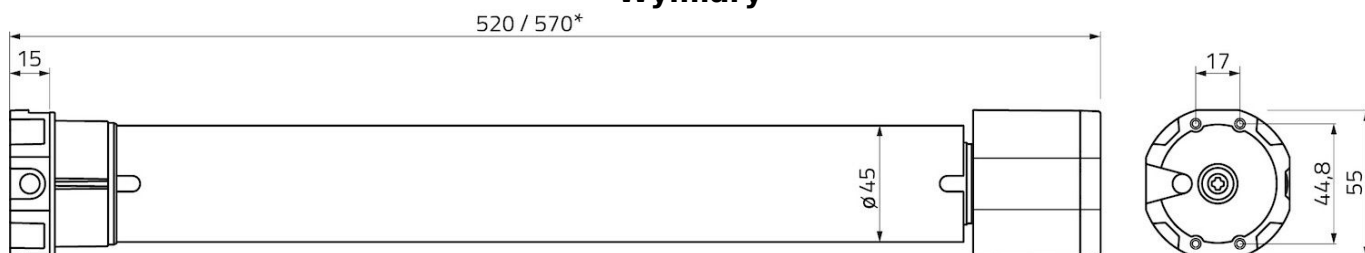

MOBILUS M45 ERS 25/17

Zapewnij sobie doskonałą ochronę przeciwsłoneczną dzięki innowacyjnemu **Mobilus M45 ERS 25/17** - silnikowi do rolet, który gwarantuje wydajność i wygodę w jednym. Wybierz Mobilus, aby cieszyć się najwyższą jakością i pełną kontrolą nad ochroną przeciwsłoneczną w Twoim domu!

To rozwiązanie, które spełni Twoje najwyższe oczekiwania. Dzięki doskonałej technologii i solidnej konstrukcji, ten silnik gwarantuje cichą, płynną i precyzyjną pracę, niezależnie od warunków zewnętrznych.

Idealne rozwiązanie zarówno dla nowych, jak i istniejących rolet. Jego łatwa instalacja pozwala na szybkie wdrożenie i natychmiastowe korzystanie z zalet tego silnika. Zintegruj go z istniejącym systemem sterowania domem, aby uzyskać pełną kontrolę nad roletami.

Dzięki funkcjom inteligentnego zarządzania czasem, Mobilus M45 ERS 25/17 umożliwia automatyczne podnoszenie i opuszczanie rolet w określonych godzinach. To rozwiązanie, które zapewni Ci większą wygodę i oszczędność energii.

Nie czekaj dłużej! Wybierz **Mobilus M45 ERS 25/17** i ciesz się wydajną i niezawodną ochroną przeciwsłoneczną. Odmień swoje wnętrza już teraz i ciesz się komfortem, jakiego zawsze pragnąłeś!

Model urządzenia	Min. średnica rury nawojowej	Nm	RPM	W	Długość [mm]	Zasilanie
MOBILUS M45 ERS 25/17	50	25	17	225	550	230 V ~ 50 Hz

Wymiary