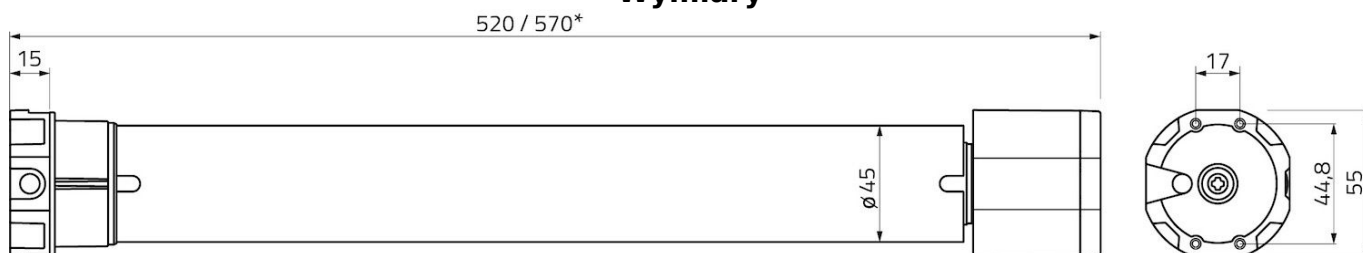

MOBILUS M45 ERS 25/17

Zapewnij sobie doskonałą ochronę przeciwsłoneczną dzięki innowacyjnemu **Mobilus M45 ERS 25/17** - silnikowi do rolet, który gwarantuje wydajność i wygodę w jednym. Wybierz Mobilus, aby cieszyć się najwyższą jakością i pełną kontrolą nad ochroną przeciwsłoneczną w Twoim domu!

To rozwiązanie, które spełni Twoje najwyższe oczekiwania. Dzięki doskonałej technologii i solidnej konstrukcji, ten silnik gwarantuje cichą, płynną i precyzyjną pracę, niezależnie od warunków zewnętrznych.

Idealne rozwiązanie zarówno dla nowych, jak i istniejących rolet. Jego łatwa instalacja pozwala na szybkie wdrożenie i natychmiastowe korzystanie z zalet tego silnika. Zintegruj go z istniejącym systemem sterowania domem, aby uzyskać pełną kontrolę nad roletami.

Dzięki funkcjom inteligentnego zarządzania czasem, Mobilus M45 ERS 25/17 umożliwia automatyczne podnoszenie i opuszczanie rolet w określonych godzinach. To rozwiązanie, które zapewni Ci większą wygodę i oszczędność energii.

Nie czekaj dłużej! Wybierz **Mobilus M45 ERS 25/17** i ciesz się wydajną i niezawodną ochroną przeciwsłoneczną. Odmień swoje wnętrza już teraz i ciesz się komfortem, jakiego zawsze pragnąłeś!

Model urządzenia	Min. średnica rury nawojowej	Nm	RPM	W	Długość [mm]	Zasilanie
MOBILUS M45 ERS 25/17	50	25	17	225	550	230 V ~ 50 Hz

Wymiary