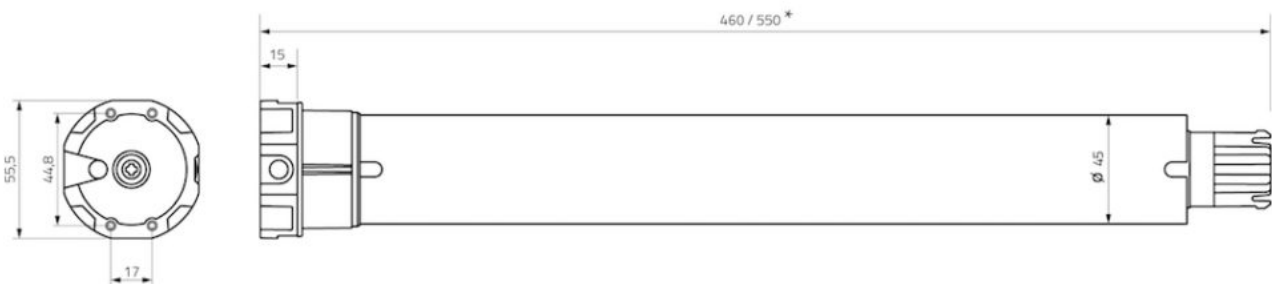

Opis produktu

Mobilus z serii M45 M posiada 25 Nm momentu obrotowego oraz 17 obr./min.

Polski producent Mobilus codziennie dba o to aby jakość produktów marki była konkurencyjna nie tylko w Polsce ale również na świecie.

TABLICA Z WYMIAREM

Produkt posiada dodatkowe opcje:

Adapter i zabierak: bez zabieraka i adaptera , Fi 50 (ośmiokątny) , Fi 60 (ośmiokątny) , Fi 70 (ośmiokątny)

Uchwyt: Tak - wybieram uchwyt standardowy , Nie potrzebuję uchwytu