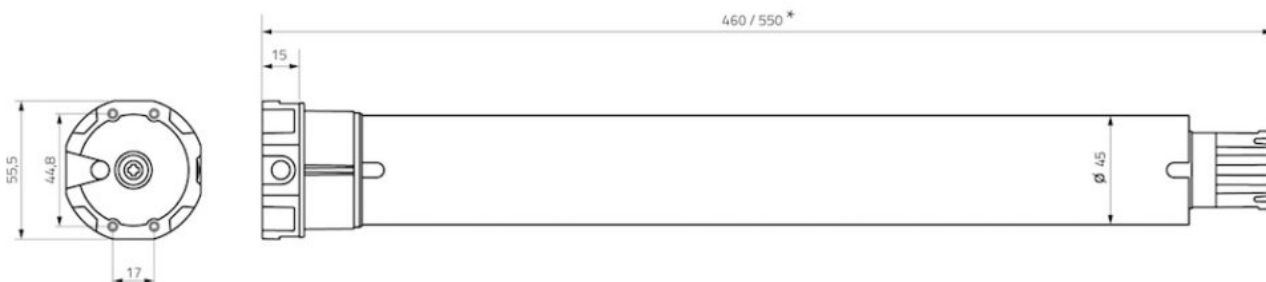

Mobilus ma szeroki wachlarz [akcesoriów do silników](#) t.j uchwyty, adaptery czy zabieraki. To zdecydowanie ułatwia użytkownikom montaż tego urządzenia.

SPECYFIKACJA SPRZĘTOWA

Model urządzenia	Min. \varnothing rury nawojowej	Nm	RPM	W	Maks. ilość obr.	Długość	Zasilanie
MOBILUS M45 M 35/17	50	35	13	225	22	550	230 V~ 50 Hz

TABLICA Z WYMIAREM

Produkt posiada dodatkowe opcje:

Adapter i zabierak: bez zabieraka i adaptera , Fi 50 (ośmiokątny) , Fi 60 (ośmiokątny) , Fi 70 (ośmiokątny)

Uchwyt: Tak - wybieram uchwyt standardowy , Nie potrzebuję uchwytu