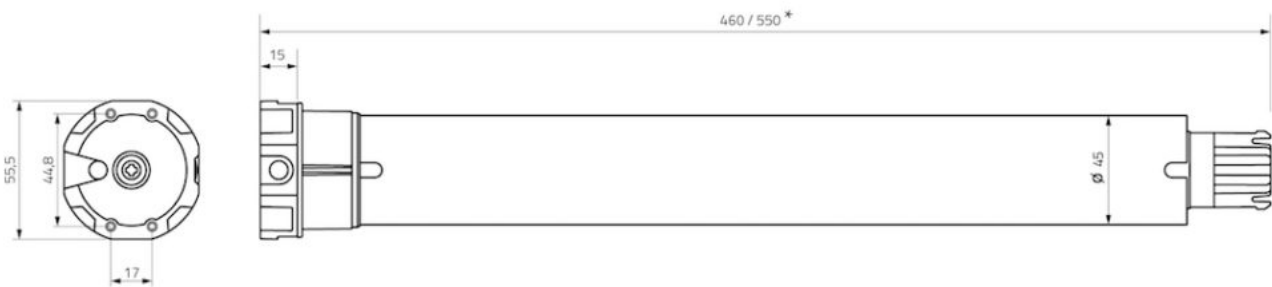

TABLICA Z WYMIAREM

Produkt posiada dodatkowe opcje:

Adapter i zabierak: bez zabieraka i adaptera , Fi 50 (ośmiokątny) , Fi 60 (ośmiokątny) , Fi 70 (ośmiokątny)

Uchwyt: Tak - wybieram uchwyt standardowy , Nie potrzebuję uchwytu