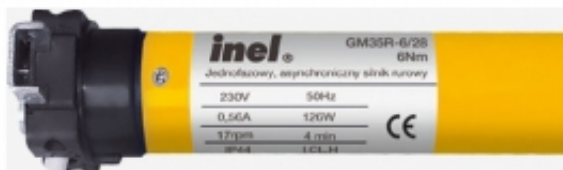

Link do produktu: <https://silnikidorolet.eu/silnik-do-rolet-n-10r-silnik-rurowy-10-nm-do-rury-fi-40-z-wbudowanym-odbiornikiem-radiowym-z-kompletem-akcesoriow-p-1556.html>

## Silnik do rolet N-10R silnik rurowy 10 Nm do rury Fi 40 z wbudowanym odbiornikiem radiowym z kompletem akcesoriów

Cena brutto	<b>209,00 zł</b>
Cena netto	<b>169,92 zł</b>
Dostępność	<b>Dostępny</b>
Czas wysyłki	<b>24 godziny</b>
Numer katalogowy	<b>N-10R</b>
Kod producenta	<b>N-10R</b>
Moc	<b>126 W</b>
Sposób komunikacji	<b>jednokierunkowy (brak informacji zwrotnej)</b>
Ø(Fi) rury nawojowej	<b>Ø(Fi) 40 mm</b>
Moment obrotowy	<b>10 Nm</b>
Prędkość	<b>17 obr./min</b>
Sterowanie	<b>Radiowe (tylko pilotem)</b>
Długość	<b>555 mm</b>
Średnica korpusu silnika	<b>35 mm</b>
Pobór prądu	<b>0.56</b>
Krańcówka	<b>Mechaniczna</b>
Detekcja przeszkód	<b>BRAK</b>
Stopień ochrony	<b>IP 44</b>
ilość cykli	<b>S2 4 min</b>
Dedykowany do	<b>rolet zewnętrznych</b>
Dodatkowe informacje	<b>w kpl. adapter i zabierak</b>
Ręczny ruch awaryjny	<b>NIE</b>
Zasilanie	<b>230V/50Hz</b>