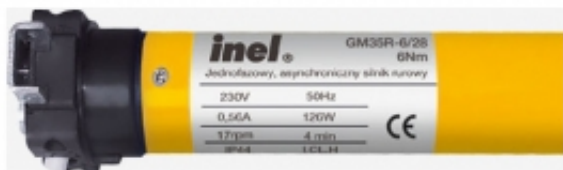

Link do produktu: <https://silnikidorolet.eu/silnik-do-rolet-n-10r-silnik-rurowy-10-nm-do-rury-fi-40-z-wbudowanym-odbiornikiem-radiowym-z-kompletem-akcesoriow-p-1556.html>

Silnik do rolet N-10R silnik rurowy 10 Nm do rury Fi 40 z wbudowanym odbiornikiem radiowym z kompletem akcesoriów

Cena brutto	209,00 zł
Cena netto	169,92 zł
Dostępność	Dostępny
Czas wysyłki	24 godziny
Numer katalogowy	N-10R
Kod producenta	N-10R
Sposób komunikacji	jednokierunkowy (brak informacji zwrotnej)
Moc	126 W
Ø(Fi) rury nawojowej	Ø(Fi) 40 mm
Moment obrotowy	10 Nm
Prędkość	17 obr./min
Sterowanie	Radiowe (tylko pilotem)
Długość	555 mm
Średnica korpusu silnika	35 mm
Pobór prądu	0.56
Krańcówka	Mechaniczna
Detekcja przeszkód	BRAK
ilość cykli	S2 4 min
Stopień ochrony	IP 44
Dedykowany do	rolet zewnętrznych
Dodatkowe informacje	w kpl. adapter i zabierak
Ręczny ruch awaryjny	NIE
Zasilanie	230V/50Hz

Opis produktu

Inel N-10R (radiowy)

Innowacyjne rozwiązanie dla Twoich rolet, które zapewnia nie tylko doskonałą ochronę przeciwsłoneczną, ale także wygodę i funkcjonalność. Sterowany radiowo przy pomocy pilota. Ten silnik do rolet został stworzony, aby przekroczyć Twoje oczekiwania i zapewnić Ci niezrównane korzyści.