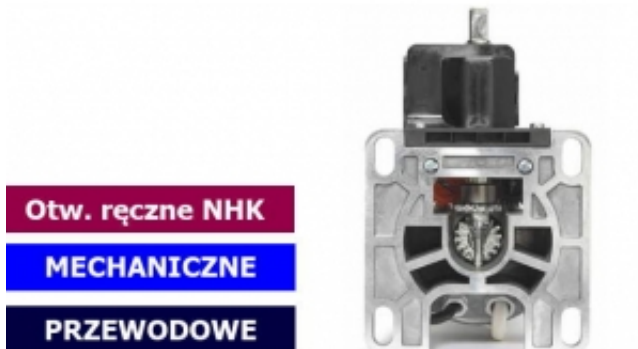

Link do produktu: <https://silnikidorolet.eu/silnik-do-rolet-nice-era-nhk-xlh-23012-230nm-p-2781.html>

Silnik do rolet Nice ERA NHK XLH 23012 230Nm

Cena brutto	3 790,00 zł
Cena netto	3 081,30 zł
Dostępność	Zapytaj o dostępność
Czas wysyłki	14 dni
Numer katalogowy	ERX23000H00
Kod producenta	ERX23000H00
Moc	810 W
Sposób komunikacji	nie dotyczy
Ø(Fi) rury nawojowej	Ø(Fi) 102/133 mm
Moment obrotowy	230 Nm
Prędkość	12 obr./min
Sterowanie	Przewodowe
Długość	639/626 mm
Średnica korpusu silnika	90 mm
Pobór prądu	3.9 A
Krańcówka	Mechaniczna
Detekcja przeszkód	BRAK
ilość cykli	S2 4 min
Stopień ochrony	IP 44
Dedykowany do	rolet zewnętrznych
Dodatkowe informacje	.
Ręczny ruch awaryjny	NIE
Zasilanie	230V/50Hz
Zabierak i adapter	Należy wybrać odpowiedni zabierak, adapter i uchwyt

Opis produktu

Nice ERA NHK XLH 23012

Silniki rurowe z mechanicznymi krańcówkami i mechanizmem obsługi awaryjnej - idealne rozwiązanie dla dużych rolet, markiz i bram rolowanych.
Dostępne w rozmiarze XL o średnicy 90 mm.