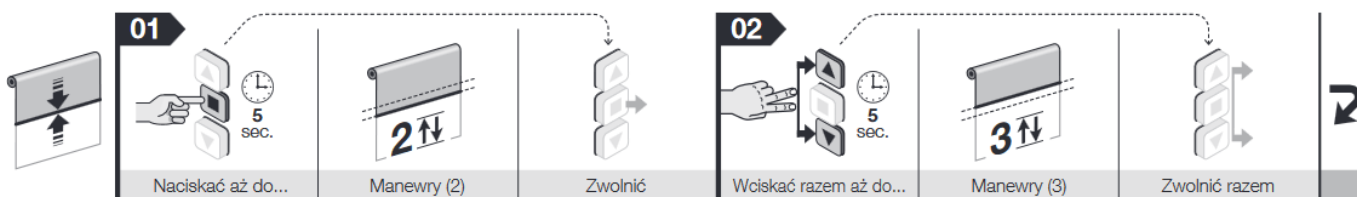

3 - Kojarzenie między ruchami markizą i przyciski sterujące - patrz punkt 5.8