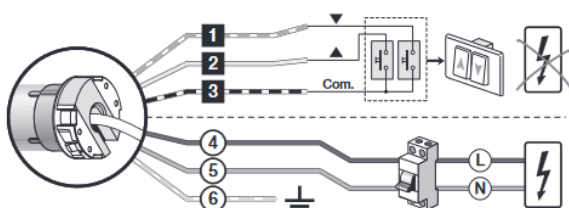

Automatyka **Nice ERA Plus M 1517** obsługująca protokół radiowy **FLOR** oraz nowoczesną technologię **TTBus**. Wygodne a zarazem łatwe w programowaniu. Wyposażony również w funkcję antyoblodzeniową.

Nie musisz instalować dodatkowych urządzeń, dzięki centrali sterującej **TTBus** możesz połączyć się zarówno z silnikami jak i ze sterowaniem.

Nie musisz odłączać i podłączać napędu, aby wczytać pilot. Do silnika możesz wczytać lub podłączyć przewodowo różnego rodzaju czujniki np. klimatyczny który wykrywa poziom nasłonecznienia, opadów i wiatru.

Tryb **Stand-By** pozwoli Ci zaoszczędzić energię, gdyż pobór mocy nie przekracza 0.5 W. Napęd dedykowany do **rolet zewnętrznych, markiz oraz osłon**.

Jak zaprogramować silnik Nice Era Plus M 1517 ?

1 - Podłączenia elektryczne - patrz rozdział 4