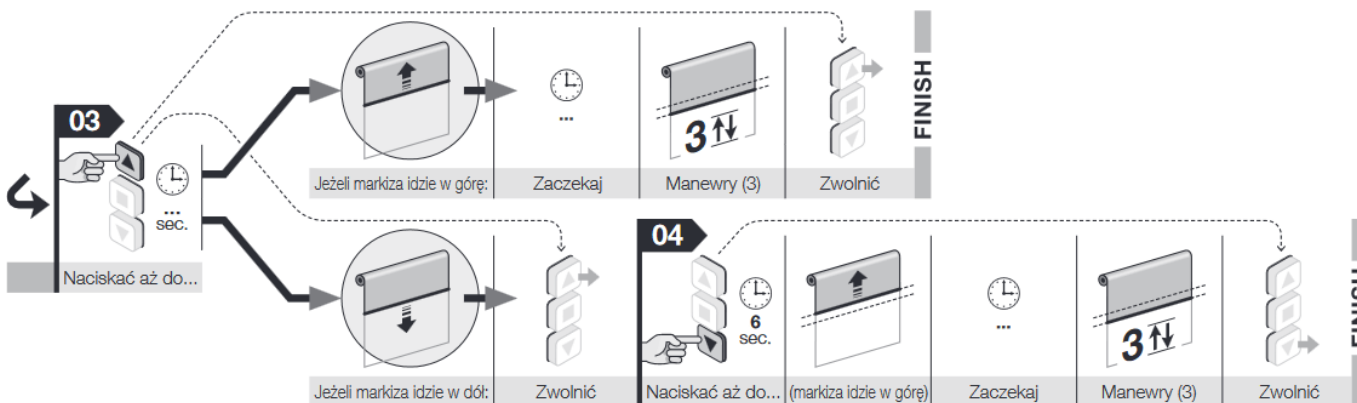

3 - Kojarzenie między ruchami markizą i przyciski sterujące - patrz punkt 5.8