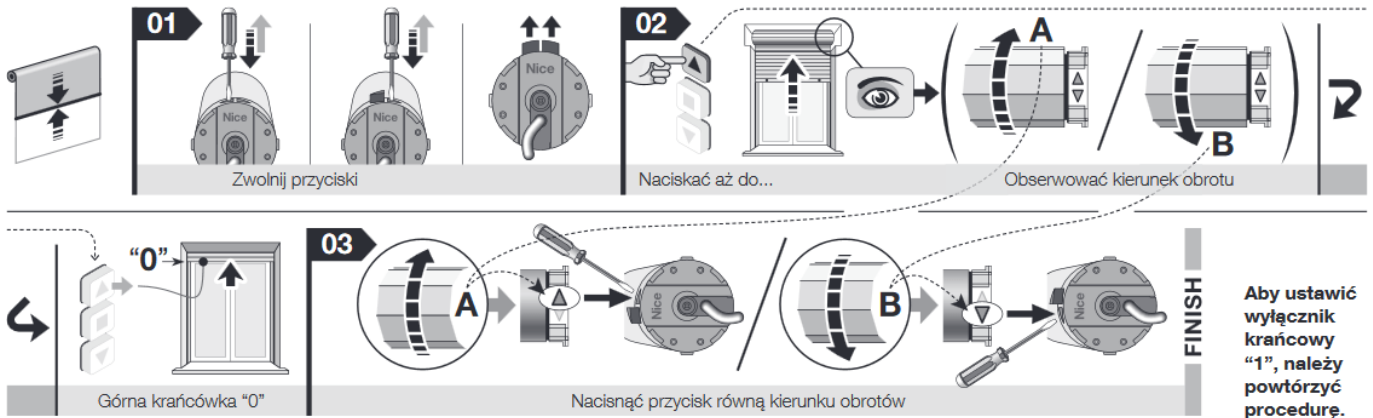

Kabel	Kolor	Połączenie
1	Biało-pomarańczowy	Przycisk obrotów w prawo
2	Biały	Przycisk obrotów w lewo / TTBus
3	Biało-czarny	Wspólny (dla przewodów magistrali)
4	Brązowy	Faza zasilania
5	Niebieski	Zero zasilania
6	Żółto-zielony	Uziemienie

2 - Konfiguracja PIERWSZEGO nadajnika - patrz punkt 5.7

3 - Kojarzenie między ruchami markizą i przyciski sterujące - patrz punkt 5.8

4 - Programowanie obu krańcówek - patrz punkt 5.5

Produkt posiada dodatkowe opcje: