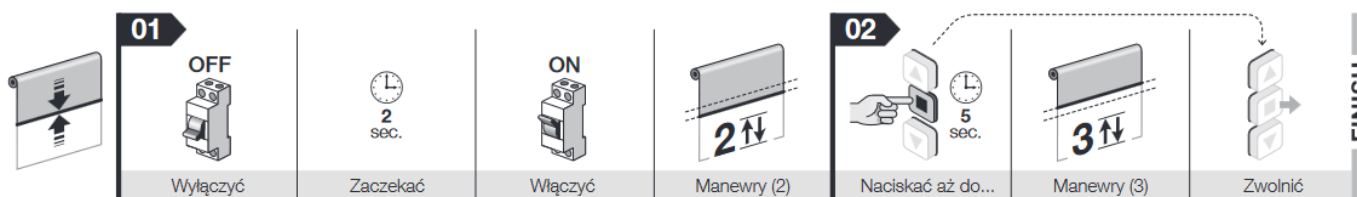

2 - Konfiguracja PIERWSZEGO nadajnika - patrz punkt 5.7