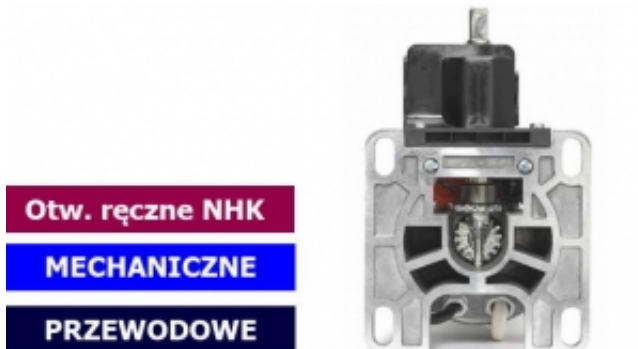

Link do produktu: <https://silnikidorolet.eu/silnik-do-rolet-nice-era-xlh-15012-nhk-150nm-p-2779.html>

Silnik do rolet Nice ERA XLH 15012 NHK, 150Nm

Cena brutto	2 999,00 zł
Cena netto	2 438,21 zł
Dostępność	Dostępny
Czas wysyłki	14 dni
Numer katalogowy	ERX15000H00
Kod producenta	ERX15000H00
Sposób komunikacji	nie dotyczy
Moc	740 W
Ø(Fi) rury nawojowej	Ø(Fi) 102/133 mm
Moment obrotowy	150 Nm
Prędkość	12 obr./min
Sterowanie	Przewodowe
Długość	639/626 mm
Średnica korpusu silnika	90 mm
Pobór prądu	3.5 A
Krańcówka	Mechaniczna
Detekcja przeszkód	BRAK
ilość cykli	S2 4 min
Stopień ochrony	IP 44
Dedykowany do	rolet zewnętrznych
Dodatkowe informacje	.
Ręczny ruch awaryjny	NIE
Zasilanie	230V/50Hz
Zabierak i adapter	Należy wybrać odpowiedni zabierak, adapter i uchwyt

Opis produktu

Nice ERA NHK XLH 15012

Silniki rurowe z mechanicznymi krańcówkami i mechanizmem obsługi awaryjnej - idealne rozwiązanie dla dużych rolet, markiz i bram rolowanych.
Dostępne w rozmiarze XL o średnicy 90 mm.