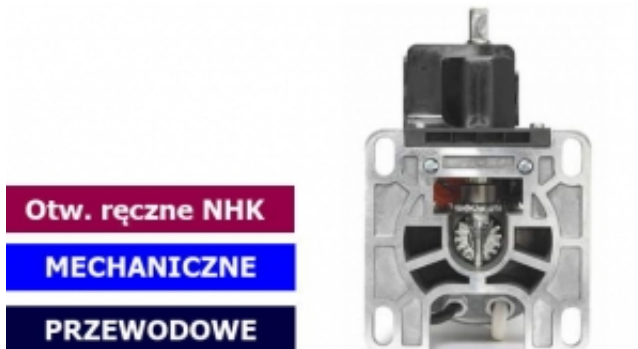

## Silnik do rolet Nice ERA XLH 15012 NHK, 150Nm

Cena brutto	<b>2 999,00 zł</b>
Cena netto	<b>2 438,21 zł</b>
Dostępność	<b>Dostępny</b>
Czas wysyłki	<b>3 dni</b>
Numer katalogowy	<b>ERX15000H00</b>
Kod producenta	<b>ERX15000H00</b>
Sposób komunikacji	<b>nie dotyczy</b>
Moc	<b>740 W</b>
ø(Fi) rury nawojowej	<b>ø(Fi) 102/133 mm</b>
Moment obrotowy	<b>150 Nm</b>
Prędkość	<b>12 obr./min</b>
Sterowanie	<b>Przewodowe</b>
Długość	<b>639/626 mm</b>
Średnica korpusu silnika	<b>90 mm</b>
Pobór prądu	<b>3.5 A</b>
Krańcówka	<b>Mechaniczna</b>
Detekcja przeszkód	<b>BRAK</b>
ilość cykli	<b>S2 4 min</b>
Stopień ochrony	<b>IP 44</b>
Dedykowany do	<b>rolet zewnętrznych</b>
Dodatkowe informacje	<b>.</b>
Ręczny ruch awaryjny	<b>NIE</b>
Zasilanie	<b>230V/50Hz</b>
Zabierak i adapter	<b>Należy wybrać odpowiedni zabierak, adapter i uchwyt</b>

## Nice ERA NHK XLH 15012

Silniki rurowe z mechanicznymi krańcówkami i mechanizmem obsługi awaryjnej - idealne rozwiązanie dla dużych rolet, markiz i bram rolowanych.  
Dostępne w rozmiarze XL o średnicy 90 mm.