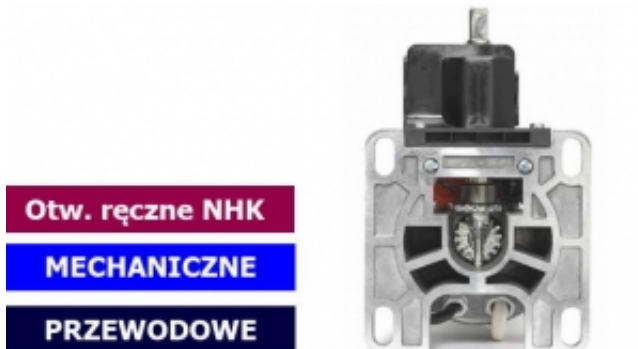

Link do produktu: <https://silnikidorolet.eu/silnik-do-rolet-nice-era-xlh-15012-nhk-150nm-p-2779.html>

Silnik do rolet Nice ERA XLH 15012 NHK, 150Nm

Cena brutto	2 999,00 zł
Cena netto	2 438,21 zł
Dostępność	Dostępny
Czas wysyłki	14 dni
Numer katalogowy	ERX15000H00
Kod producenta	ERX15000H00
Sposób komunikacji	nie dotyczy
Moc	740 W
ø(Fi) rury nawojowej	ø(Fi) 102/133 mm
Moment obrotowy	150 Nm
Prędkość	12 obr./min
Sterowanie	Przewodowe
Długość	639/626 mm
Średnica korpusu silnika	90 mm
Pobór prądu	3.5 A
Krańcówka	Mechaniczna
Detekcja przeszkód	BRAK
ilość cykli	S2 4 min
Stopień ochrony	IP 44
Dedykowany do	rolet zewnętrznych
Dodatkowe informacje	.
Ręczny ruch awaryjny	NIE
Zasilanie	230V/50Hz
Zabierak i adapter	Należy wybrać odpowiedni zabierak, adapter i uchwyt

Opis produktu

Nice ERA NHK XLH 15012

Silniki rurowe z mechanicznymi krańcówkami i mechanizmem obsługi awaryjnej - idealne rozwiązanie dla dużych rolet, markiz i bram rolowanych.
Dostępne w rozmiarze XL o średnicy 90 mm.