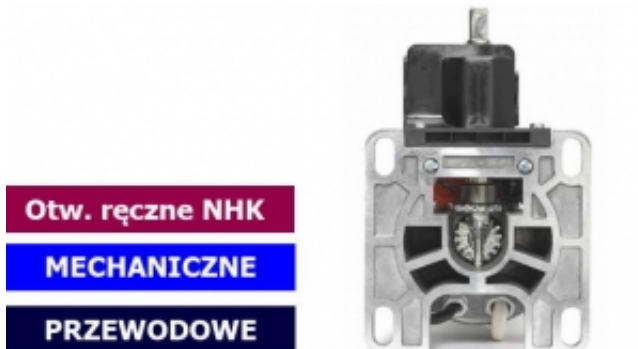

Link do produktu: <https://silnikidorolet.eu/silnik-do-rolet-nice-era-xlh-15012-nhk-150nm-p-2779.html>

Silnik do rolet Nice ERA XLH 15012 NHK, 150Nm

Cena brutto	2 999,00 zł
Cena netto	2 438,21 zł
Dostępność	Dostępny
Czas wysyłki	14 dni
Numer katalogowy	ERX15000H00
Kod producenta	ERX15000H00
Sposób komunikacji	nie dotyczy
Moc	740 W
ø(Fi) rury nawojowej	ø(Fi) 102/133 mm
Moment obrotowy	150 Nm
Prędkość	12 obr./min
Sterowanie	Przewodowe
Długość	639/626 mm
Średnica korpusu silnika	90 mm
Pobór prądu	3.5 A
Krańcówka	Mechaniczna
Detekcja przeszkód	BRAK
ilość cykli	S2 4 min
Stopień ochrony	IP 44
Dedykowany do	rolet zewnętrznych
Dodatkowe informacje	.
Ręczny ruch awaryjny	NIE
Zasilanie	230V/50Hz
Zabierak i adapter	Należy wybrać odpowiedni zabierak, adapter i uchwyt

Opis produktu