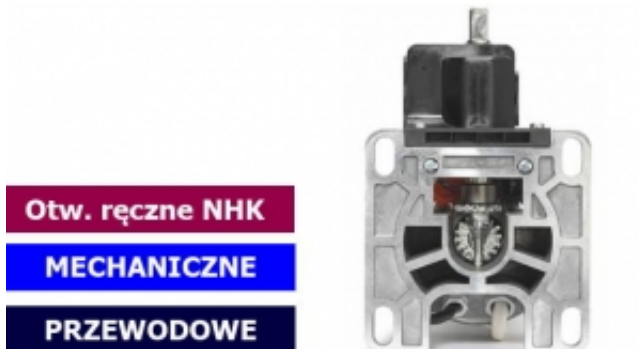

Link do produktu: <https://silnikidorolet.eu/silnik-do-rolet-nice-era-xlh-18012-nhk-180nm-p-2780.html>

Silnik do rolet Nice ERA XLH 18012 NHK, 180Nm

Cena brutto	3 099,00 zł
Cena netto	2 519,51 zł
Dostępność	Aktualnie niedostępny
Czas wysyłki	48 godzin
Numer katalogowy	ERX18000H00
Kod producenta	ERX18000H00
Moc	780 W
Sposób komunikacji	nie dotyczy
Ø(Fi) rury nawojowej	Ø(Fi) 102/133 mm
Moment obrotowy	180 Nm
Prędkość	12 obr./min
Sterowanie	Przewodowe
Długość	639/626 mm
Średnica korpusu silnika	90 mm
Pobór prądu	3.7 A
Krańcówka	Mechaniczna
Detekcja przeszkód	BRAK
ilość cykli	S2 4 min
Stopień ochrony	IP 44
Dedykowany do	rolet zewnętrznych
Dodatkowe informacje	.
Ręczny ruch awaryjny	NIE
Zasilanie	230V/50Hz
Zabierak i adapter	Należy wybrać odpowiedni zabierak, adapter i uchwyt

Opis produktu

Nice ERA NHK XLH 18012

Silniki rurowe z mechanicznymi krańcówkami i mechanizmem obsługi awaryjnej - idealne rozwiązanie dla dużych rolet, markiz i bram rolowanych.
Dostępne w rozmiarze XL o średnicy 90 mm.