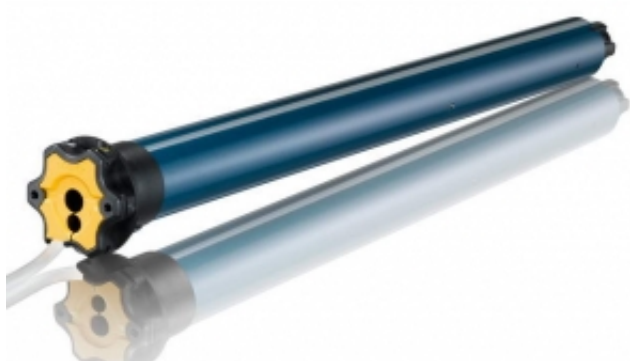

Link do produktu: <https://silnikidorolet.eu/silnik-do-rolet-solus-2-pa-1012-p-501.html>

## Silnik do rolet Solus 2 PA 10/12

Cena brutto	<b>559,00 zł</b>
Cena netto	<b>454,47 zł</b>
Dostępność	<b>Dostępny</b>
Czas wysyłki	<b>3 dni</b>
Numer katalogowy	<b>1038086</b>
Kod producenta	<b>1038086</b>
Moc	<b>90 W</b>
Ø(Fi) rury nawojowej	<b>Ø(Fi) 60 mm</b>
Moment obrotowy	<b>10 Nm</b>
Prędkość	<b>12 obr./min</b>
Sterowanie	<b>Przewodowe</b>
Długość	<b>525 mm</b>
Średnica korpusu silnika	<b>b/d</b>
Pobór prądu	<b>b/d</b>
Krańcówka	<b>Mechaniczna</b>
Stopień ochrony	<b>IP 44</b>
ilość cykli	<b>S2 4 min</b>
Dedykowany do	<b>rolet zewnętrznych</b>
Dodatkowe informacje	<b>Zawiera adapter i uchwyt</b>
Ręczny ruch awaryjny	<b>b/d</b>
Zasilanie	<b>230V/50Hz</b>