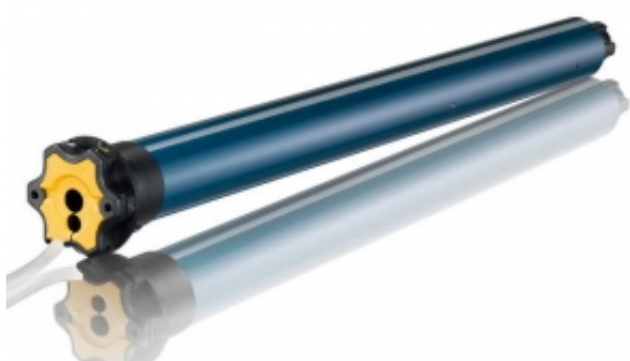

Link do produktu: <https://silnikidorolet.eu/silnik-do-rolet-solus-2-pa-1012-p-501.html>

Silnik do rolet Solus 2 PA 10/12

Cena brutto	559,00 zł
Cena netto	454,47 zł
Dostępność	Dostępny
Czas wysyłki	3 dni
Numer katalogowy	1038086
Kod producenta	1038086
Moc	90 W
Ø(Fi) rury nawojowej	Ø(Fi) 60 mm
Moment obrotowy	10 Nm
Prędkość	12 obr./min
Sterowanie	Przewodowe
Długość	525 mm
Średnica korpusu silnika	b/d
Pobór prądu	b/d
Krańcówka	Mechaniczna
ilość cykli	S2 4 min
Stopień ochrony	IP 44
Dedykowany do	rolet zewnętrznych
Dodatkowe informacje	Zawiera adapter i uchwyt
Ręczny ruch awaryjny	b/d
Zasilanie	230V/50Hz