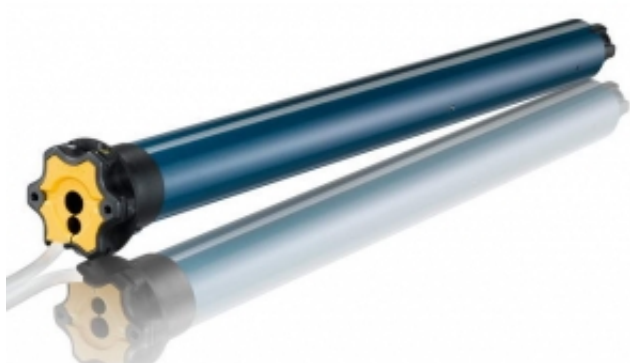

Link do produktu: <https://silnikidorolet.eu/silnik-do-rolet-solus-2-pa-1512-p-502.html>

Silnik do rolet Solus 2 PA 15/12

Cena brutto	719,00 zł
Cena netto	584,55 zł
Dostępność	Na zamówienie
Czas wysyłki	30 dni
Numer katalogowy	1040009
Kod producenta	1040009
Moc	120 W
Ø(Fi) rury nawojowej	Ø(Fi) 60 mm
Moment obrotowy	15 Nm
Prędkość	12 obr./min
Sterowanie	Przewodowe
Długość	525 mm
Średnica korpusu silnika	b/d
Pobór prądu	b/d
Krańcówka	Mechaniczna
ilość cykli	S2 4 min
Stopień ochrony	IP 44
Dedykowany do	rolet zewnętrznych
Zasilanie	230V/50Hz