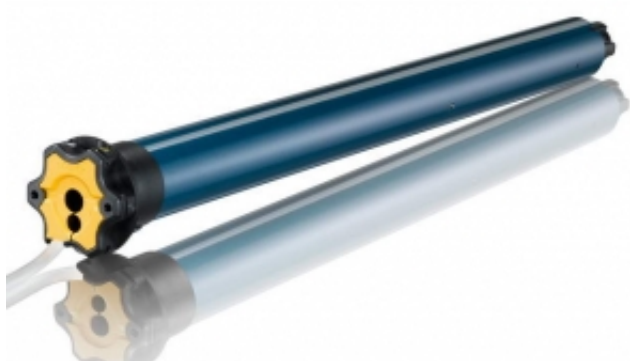

Link do produktu: <https://silnikidorolet.eu/silnik-do-rolet-solus-2-pa-1512-p-502.html>

## Silnik do rolet Solus 2 PA 15/12

Cena brutto	<b>719,00 zł</b>
Cena netto	<b>584,55 zł</b>
Dostępność	<b>Na zamówienie</b>
Czas wysyłki	<b>30 dni</b>
Numer katalogowy	<b>1040009</b>
Kod producenta	<b>1040009</b>
Moc	<b>120 W</b>
Ø(Fi) rury nawojowej	<b>Ø(Fi) 60 mm</b>
Moment obrotowy	<b>15 Nm</b>
Prędkość	<b>12 obr./min</b>
Sterowanie	<b>Przewodowe</b>
Długość	<b>525 mm</b>
Średnica korpusu silnika	<b>b/d</b>
Pobór prądu	<b>b/d</b>
Krańcówka	<b>Mechaniczna</b>
ilość cykli	<b>S2 4 min</b>
Stopień ochrony	<b>IP 44</b>
Dedykowany do	<b>rolet zewnętrznych</b>
Zasilanie	<b>230V/50Hz</b>