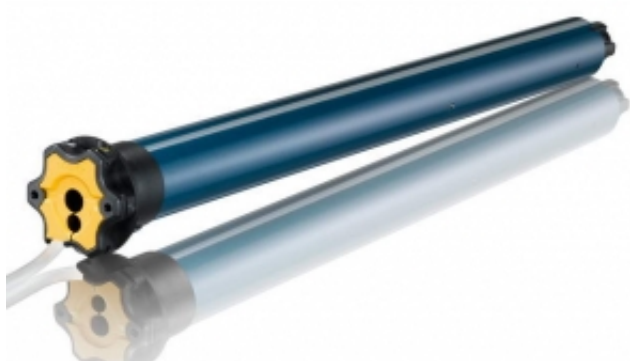

Link do produktu: <https://silnikidorolet.eu/silnik-do-rolet-solus-2-pa-1512-p-502.html>

Silnik do rolet Solus 2 PA 15/12

Cena brutto	719,00 zł
Cena netto	584,55 zł
Dostępność	Na zamówienie
Czas wysyłki	30 dni
Numer katalogowy	1040009
Kod producenta	1040009
Moc	120 W
Ø(Fi) rury nawojowej	Ø(Fi) 60 mm
Moment obrotowy	15 Nm
Prędkość	12 obr./min
Sterowanie	Przewodowe
Długość	525 mm
Średnica korpusu silnika	b/d
Pobór prądu	b/d
Krańcówka	Mechaniczna
ilość cykli	S2 4 min
Stopień ochrony	IP 44
Dedykowany do	rolet zewnętrznych
Zasilanie	230V/50Hz