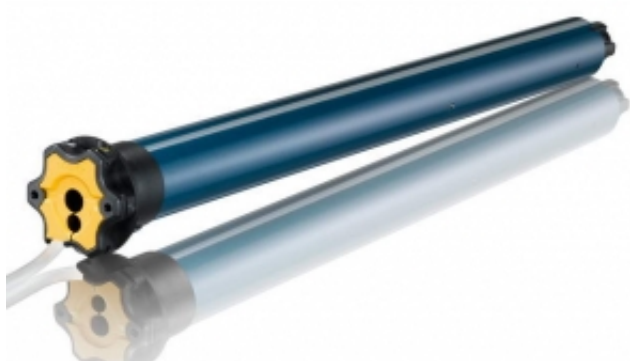

Link do produktu: <https://silnikidorolet.eu/silnik-do-rolet-solus-2-pa-2012-p-503.html>

Silnik do rolet Solus 2 PA 20/12

Cena brutto	709,00 zł
Cena netto	576,42 zł
Dostępność	Na zamówienie
Czas wysyłki	30 dni
Numer katalogowy	1042033
Kod producenta	1042033
Moc	140 W
Ø(Fi) rury nawojowej	Ø(Fi) 60 mm
Moment obrotowy	20 Nm
Prędkość	12 obr./min
Sterowanie	b/d
Długość	545 mm
Średnica korpusu silnika	b/d
Pobór prądu	b/d
Krańcówka	Mechaniczna
ilość cykli	S2 4 min
Stopień ochrony	IP 44
Dedykowany do	rolet zewnętrznych
Dodatkowe informacje	Zawiera adapter i uchwyt
Ręczny ruch awaryjny	b/d
Zasilanie	230V/50Hz