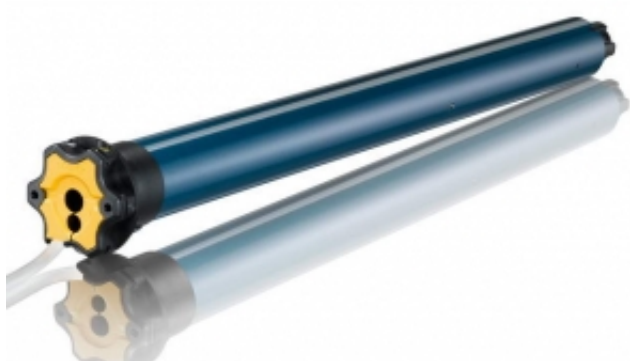

Link do produktu: <https://silnikidorolet.eu/silnik-do-rolet-solus-2-pa-2012-p-503.html>

## Silnik do rolet Solus 2 PA 20/12

Cena brutto	<b>709,00 zł</b>
Cena netto	<b>576,42 zł</b>
Dostępność	<b>Na zamówienie</b>
Czas wysyłki	<b>30 dni</b>
Numer katalogowy	<b>1042033</b>
Kod producenta	<b>1042033</b>
Moc	<b>140 W</b>
Ø(Fi) rury nawojowej	<b>Ø(Fi) 60 mm</b>
Moment obrotowy	<b>20 Nm</b>
Prędkość	<b>12 obr./min</b>
Sterowanie	<b>b/d</b>
Długość	<b>545 mm</b>
Średnica korpusu silnika	<b>b/d</b>
Pobór prądu	<b>b/d</b>
Krańcówka	<b>Mechaniczna</b>
ilość cykli	<b>S2 4 min</b>
Stopień ochrony	<b>IP 44</b>
Dedykowany do	<b>rolet zewnętrznych</b>
Dodatkowe informacje	<b>Zawiera adapter i uchwyt</b>
Ręczny ruch awaryjny	<b>b/d</b>
Zasilanie	<b>230V/50Hz</b>