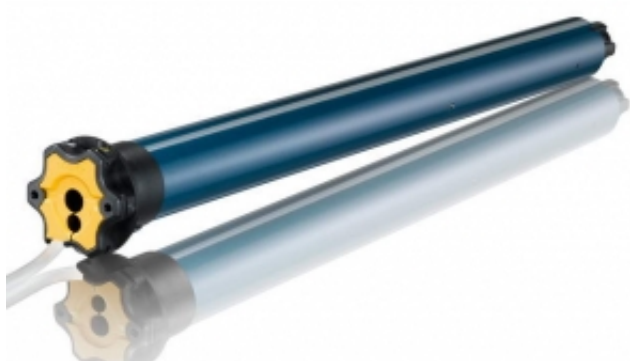

Link do produktu: <https://silnikidorolet.eu/silnik-do-rolet-solus-2-pa-812-p-500.html>

Silnik do rolet Solus 2 PA 8/12

Cena brutto	398,90 zł
Cena netto	324,31 zł
Cena poprzednia	549,00 zł
Dostępność	Dostępny
Czas wysyłki	24 godziny
Numer katalogowy	1035306
Kod producenta	1035306
Moc	90 W
Ø(Fi) rury nawojowej	Ø(Fi) 60 mm
Moment obrotowy	8 Nm
Prędkość	12 obr./min
Średnica korpusu silnika	b/d
Pobór prądu	b/d
Krańcówka	Mechaniczna
ilość cykli	S2 4 min
Stopień ochrony	IP 44
Dedykowany do	rolet zewnętrznych
Dodatkowe informacje	Zawiera adapter i uchwyt
Ręczny ruch awaryjny	b/d
Zasilanie	230V/50Hz