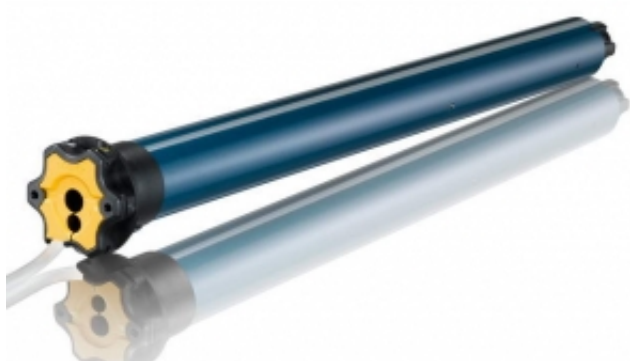

Link do produktu: <https://silnikidorolet.eu/silnik-do-rolet-solus-2-pa-812-p-500.html>

## Silnik do rolet Solus 2 PA 8/12

Cena brutto	<b>398,90 zł</b>
Cena netto	<b>324,31 zł</b>
Cena poprzednia	<b>549,00 zł</b>
Dostępność	<b>Dostępny</b>
Czas wysyłki	<b>24 godziny</b>
Numer katalogowy	<b>1035306</b>
Kod producenta	<b>1035306</b>
Moc	<b>90 W</b>
Ø(Fi) rury nawojowej	<b>Ø(Fi) 60 mm</b>
Moment obrotowy	<b>8 Nm</b>
Prędkość	<b>12 obr./min</b>
Średnica korpusu silnika	<b>b/d</b>
Pobór prądu	<b>b/d</b>
Krańcówka	<b>Mechaniczna</b>
ilość cykli	<b>S2 4 min</b>
Stopień ochrony	<b>IP 44</b>
Dedykowany do	<b>rolet zewnętrznych</b>
Dodatkowe informacje	<b>Zawiera adapter i uchwyt</b>
Ręczny ruch awaryjny	<b>b/d</b>
Zasilanie	<b>230V/50Hz</b>