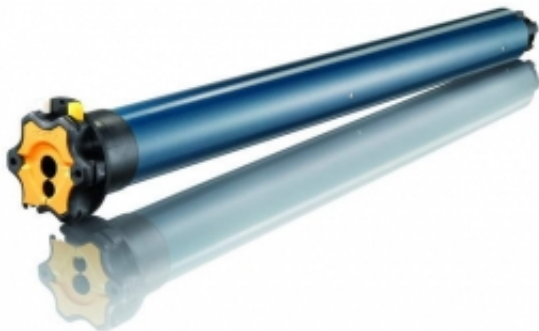

Link do produktu: <https://silnikidorolet.eu/silnik-do-rolet-somfy-lt-50-apollo-3517-vvf-2-5m-p-496.html>

Silnik do rolet Somfy LT 50 Apollo 35/17 VVF 2,5m

Cena brutto	1 153,00 zł
Cena netto	937,40 zł
Dostępność	Na zamówienie
Czas wysyłki	30 dni
Numer katalogowy	1047025
Kod producenta	1047025
Moc	260 W
Ø(Fi) rury nawojowej	Ø(Fi) 60 mm
Moment obrotowy	35 Nm
Prędkość	17 obr./min
Sterowanie	b/d
Długość	605 mm
Średnica korpusu silnika	b/d
Pobór prądu	b/d
Krańcówka	Mechaniczna
ilość cykli	S2 4 min
Stopień ochrony	IP 44
Dedykowany do	rolet zewnętrznych
Dodatkowe informacje	Zawiera adapter i uchwyt
Ręczny ruch awaryjny	b/d
Zasilanie	230V/50Hz