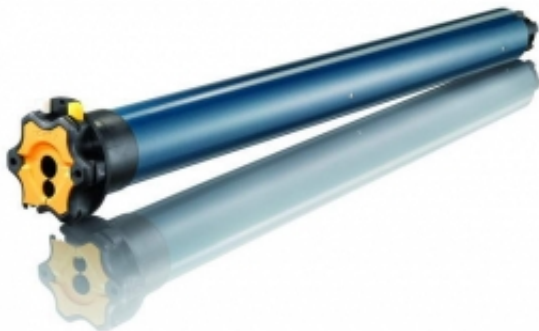

Link do produktu: <https://silnikidorolet.eu/silnik-do-rolet-somfy-lt-50-ariane-617-vvf-2-5m-p-489.html>

## Silnik do rolet Somfy LT 50 Ariane 6/17 VVF 2,5m

Cena brutto	<b>689,00 zł</b>
Cena netto	<b>560,16 zł</b>
Dostępność	<b>Dostępny</b>
Czas wysyłki	<b>4 dni</b>
Numer katalogowy	<b>1032049</b>
Kod producenta	<b>1032049</b>
Moc	<b>90 W</b>
Ø(Fi) rury nawojowej	<b>Ø(Fi) 50 mm</b>
Moment obrotowy	<b>6 Nm</b>
Prędkość	<b>17 obr./min</b>
Sterowanie	<b>Przewodowe</b>
Długość	<b>505 mm</b>
Średnica korpusu silnika	<b>b/d</b>
Pobór prądu	<b>b/d</b>
Krańcówka	<b>Mechaniczna</b>
ilość cykli	<b>S2 4 min</b>
Stopień ochrony	<b>IP 44</b>
Dedykowany do	<b>rolet zewnętrznych</b>
Dodatkowe informacje	<b>Zawiera adapter i uchwyt</b>
Ręczny ruch awaryjny	<b>b/d</b>
Zasilanie	<b>230V/50Hz</b>