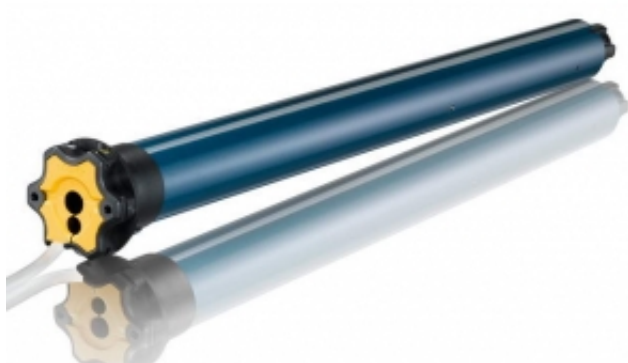

Link do produktu: <https://silnikidorolet.eu/silnik-do-rolet-somfy-solus-2-pa-612-p-499.html>

Silnik do rolet Somfy Solus 2 PA 6/12

Cena brutto	489,00 zł
Cena netto	397,56 zł
Dostępność	Dostępny
Czas wysyłki	4 dni
Numer katalogowy	1033316
Kod producenta	1033316
Moc	90 W
Ø(Fi) rury nawojowej	Ø(Fi) 60 mm
Moment obrotowy	6 Nm
Prędkość	12 obr./min
Sterowanie	b/d
Długość	505 mm
Średnica korpusu silnika	b/d
Pobór prądu	b/d
Krańcówka	Mechaniczna
ilość cykli	S2 4 min
Stopień ochrony	IP 44
Dedykowany do	rolet zewnętrznych
Dodatkowe informacje	Zawiera adapter ośmiokątny fi 60 i uchwyt
Ręczny ruch awaryjny	b/d
Zasilanie	230V/50Hz

Opis produktu

Somfy Solus 2 PA 6/12

- Wytrzymałe napędy do rolet i osłon przeciwsłonecznych
- Moment obrotowy do 40 Nm umożliwia zautomatyzowanie rolet o większych gabarytach i innych osłon zewnętrznych
- Manualne regulowanie położenia krańcowego przy pomocy kluczyka