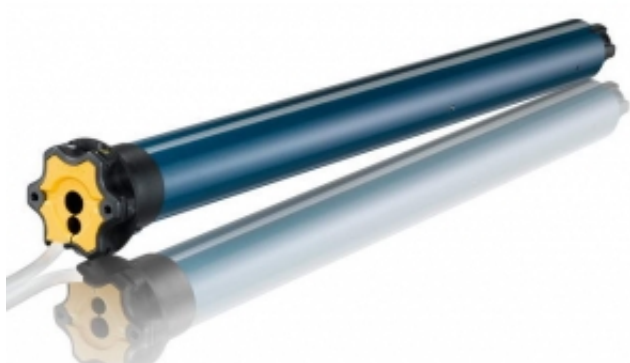

Link do produktu: <https://silnikidorolet.eu/silnik-do-rolet-somfy-solus-2-pa-612-p-499.html>

Silnik do rolet Somfy Solus 2 PA 6/12

Cena brutto	489,00 zł
Cena netto	397,56 zł
Dostępność	Dostępny
Czas wysyłki	4 dni
Numer katalogowy	1033316
Kod producenta	1033316
Moc	90 W
Ø(Fi) rury nawojowej	Ø(Fi) 60 mm
Moment obrotowy	6 Nm
Prędkość	12 obr./min
Sterowanie	b/d
Długość	505 mm
Średnica korpusu silnika	b/d
Pobór prądu	b/d
Krańcówka	Mechaniczna
ilość cykli	S2 4 min
Stopień ochrony	IP 44
Dedykowany do	rolet zewnętrznych
Dodatkowe informacje	Zawiera adapter ośmiokątny fi 60 i uchwyt
Ręczny ruch awaryjny	b/d
Zasilanie	230V/50Hz

Opis produktu

Somfy Solus 2 PA 6/12

- Wytrzymałe napędy do rolet i osłon przeciwsłonecznych
- Moment obrotowy do 40 Nm umożliwia zautomatyzowanie rolet o większych gabarytach i innych osłon zewnętrznych
- Manualne regulowanie położenia krańcowego przy pomocy kluczyka