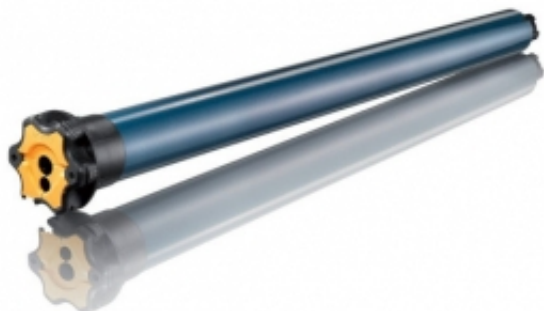

Link do produktu: <https://silnikidorolet.eu/silnik-somfy-ilmo-2-50-wt-1517-vvf-3m-p-479.html>

Silnik Somfy Ilmo 2 50 WT 15/17 VVF 3m

Cena brutto	799,00 zł
Cena netto	649,59 zł
Cena poprzednia	649,00 zł
Dostępność	Dostępny
Czas wysyłki	30 dni
Numer katalogowy	1131261