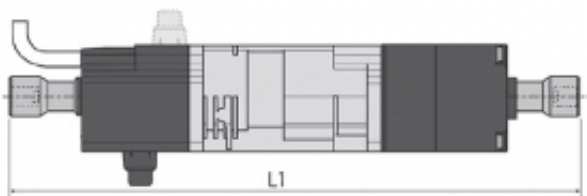

Link do produktu: <https://silnikidorolet.eu/silnik-somfy-j406-624-wt-0-5m-pass-pakiet-oem-p-676.html>

Silnik Somfy J406 6/24 WT 0,5m PASS pakiet OEM

Cena brutto	1 099,00 zł
Cena netto	893,50 zł
Dostępność	Niedostępny
Numer katalogowy	1210335
Kod producenta	1210335
Moc	b/d
Ø(Fi) rury nawojowej	b/d
Moment obrotowy	6 Nm
Prędkość	24 obr./min
Sterowanie	Przewodowe
Długość	295 mm
Średnica korpusu silnika	b/d
Pobór prądu	b/d
Krańcówka	Elektroniczna
ilość cykli	S2 4 min
Stopień ochrony	b/d
Dedykowany do	żaluzji fasadowych
Dodatkowe informacje	b/d
Ręczny ruch awaryjny	b/d
Zasilanie	230V/50Hz

Opis produktu