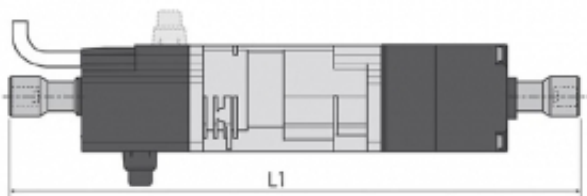

## Silnik Somfy J406 6/24 WT 0,5m PASS pakiet OEM

Cena brutto	<b>1 099,00 zł</b>
Cena netto	<b>893,50 zł</b>
Dostępność	<b>Niedostępny</b>
Numer katalogowy	<b>1210335</b>
Kod producenta	<b>1210335</b>
Moc	<b>b/d</b>
Ø(Fi) rury nawojowej	<b>b/d</b>
Moment obrotowy	<b>6 Nm</b>
Prędkość	<b>24 obr./min</b>
Sterowanie	<b>Przewodowe</b>
Długość	<b>295 mm</b>
Średnica korpusu silnika	<b>b/d</b>
Pobór prądu	<b>b/d</b>
Krańcówka	<b>Elektroniczna</b>
ilość cykli	<b>S2 4 min</b>
Stopień ochrony	<b>b/d</b>
Dedykowany do	<b>żaluzji fasadowych</b>
Dodatkowe informacje	<b>b/d</b>
Ręczny ruch awaryjny	<b>b/d</b>
Zasilanie	<b>230V/50Hz</b>