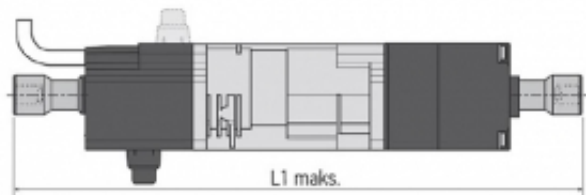

Link do produktu: <https://silnikidorolet.eu/silnik-somfy-j410-1024-rts-p-683.html>

Silnik Somfy J410 10/24 RTS

Cena brutto **1 275,00 zł**

Cena netto **1 036,59 zł**

Dostępność **Dostępny**

Czas wysyłki **30 dni**