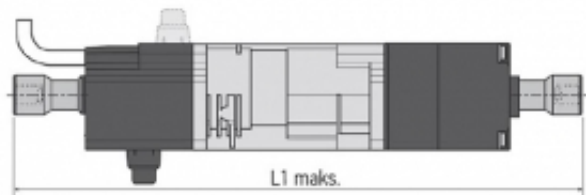

Link do produktu: <https://silnikidorolet.eu/silnik-somfy-j410-1024-rts-p-683.html>

Silnik Somfy J410 10/24 RTS

Cena brutto	1 275,00 zł
Cena netto	1 036,59 zł
Dostępność	Dostępny
Czas wysyłki	30 dni
Numer katalogowy	1210379
Kod producenta	1210379

Opis produktu