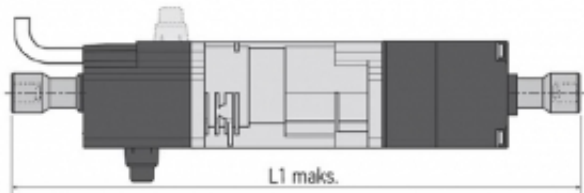

Link do produktu: <https://silnikidorolet.eu/silnik-somfy-j410-1024-rts-p-683.html>

Silnik Somfy J410 10/24 RTS

Cena brutto	1 275,00 zł
Cena netto	1 036,59 zł
Dostępność	Dostępny
Czas wysyłki	30 dni
Numer katalogowy	1210379
Kod producenta	1210379