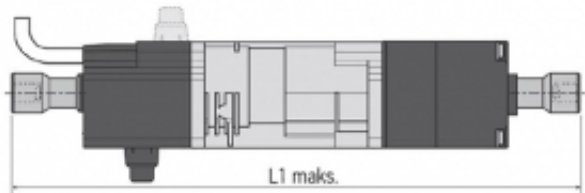

Link do produktu: <https://silnikidorolet.eu/silnik-somfy-j418-1824-rts-p-684.html>

Silnik Somfy J418 18/24 RTS

Cena brutto	1 670,00 zł
Cena netto	1 357,72 zł
Dostępność	Na zamówienie
Czas wysyłki	30 dni
Numer katalogowy	1210380
Kod producenta	1210380