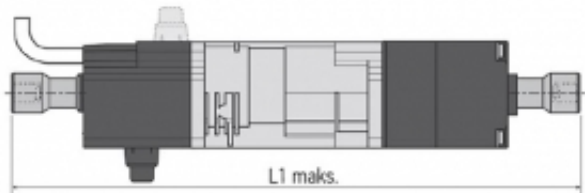

Link do produktu: <https://silnikidorolet.eu/silnik-somfy-j418-1824-rts-p-684.html>

Silnik Somfy J418 18/24 RTS

Cena brutto	1 670,00 zł
Cena netto	1 357,72 zł
Dostępność	Na zamówienie
Czas wysyłki	30 dni
Numer katalogowy	1210380
Kod producenta	1210380

Opis produktu