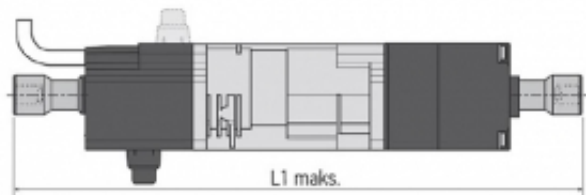

Link do produktu: <https://silnikidorolet.eu/silnik-somfy-j418-1824-rts-p-684.html>

Silnik Somfy J418 18/24 RTS

Cena brutto	1 670,00 zł
Cena netto	1 357,72 zł
Dostępność	Na zamówienie
Czas wysyłki	30 dni
Numer katalogowy	1210380
Kod producenta	1210380