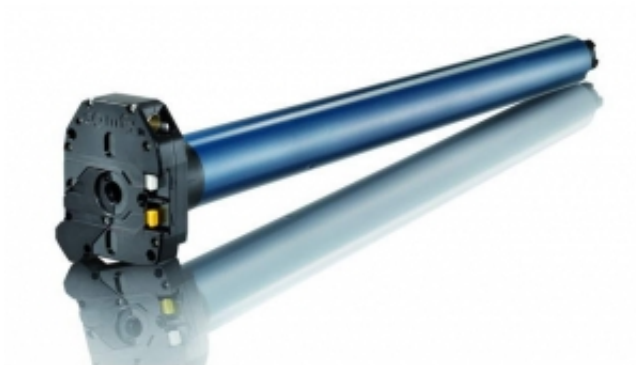

Link do produktu: <https://silnikidorolet.eu/silnik-somfy-lt-50-gemini-2517-nhk-p-533.html>

Silnik Somfy LT 50 Gemini 25/17 NHK

Cena brutto	1 120,00 zł
Cena netto	910,57 zł
Dostępność	Na zamówienie
Czas wysyłki	30 dni
Numer katalogowy	1043005
Kod producenta	1043005

Opis produktu