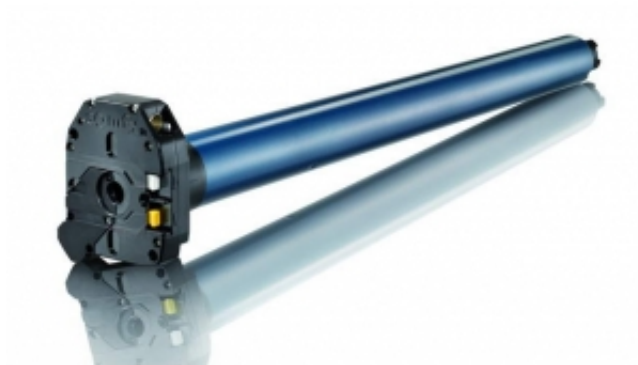

Link do produktu: <https://silnikidorolet.eu/silnik-somfy-lt-50-gemini-2517-nhk-p-533.html>

Silnik Somfy LT 50 Gemini 25/17 NHK

Cena brutto	1 120,00 zł
Cena netto	910,57 zł
Dostępność	Na zamówienie
Czas wysyłki	30 dni
Numer katalogowy	1043005
Kod producenta	1043005

Opis produktu